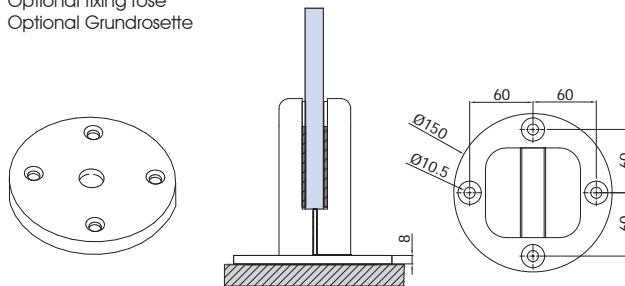

B-1020 morsetto balastra

Railing clamp.
Geländer Klemmhalter.

B-1020
Morsetto balastra
Railing clamp
Geländer Klemmhalter

Regolazione
Regulation
Regulierung

Regolazione
Regulation
Regulierung

B-1021
Optional base fissaggio
con 4 viti
Optional fixing rose
Optional Grundrosette

Vetro Glass Glas	Morsetti Clamps Klemmbeschläge	Testato spinta Test side force Getestet Seitenkraft	Certificato Certificate Zertifikat
10+10 1.52 pvb	2	150 kg	100 kg = 1 kN/m

Le balaustre per rispettare la resistenza alla spinta devono essere fissate su cemento armato CLS.
Balustrades to comply with the side resistance must be fixed on reinforced concrete.
Um den Seitenkräften Widerstand entgegenzusetzen müssen die Balustraden auf Stahlbeton befestigt werden.

Morsetto balaustra B-1020

Railing clamp
Geländer Klemmhalter

Le balaustrate in vetro già di per sè sono installazioni raffinate ed eleganti: se alla trasparente, compatta luminosità del vetro si unisce la possibilità di inclinarlo in modo da ottenere un parapetto ancora più avvolgente e sicuro, ed esteticamente di effetto insuperabile.

Il segreto è nel profilo di alluminio alla base, che stringe il vetro con forza inamovibile e permette di regolare l'inclinazione, consentendo anche l'installazione di vetri di differente spessore. Il profilino in alluminio è estremamente robusto, con una sezione studiata accuratamente per garantire sicurezza all'installazione e flessibilità nella scelta degli angoli di inclinazione della lastra di vetro. La genialità di questa soluzione assolutamente innovativa si riscontra incontestabilmente nella magnificanza dell'effetto estetico, unico e sorprendente.