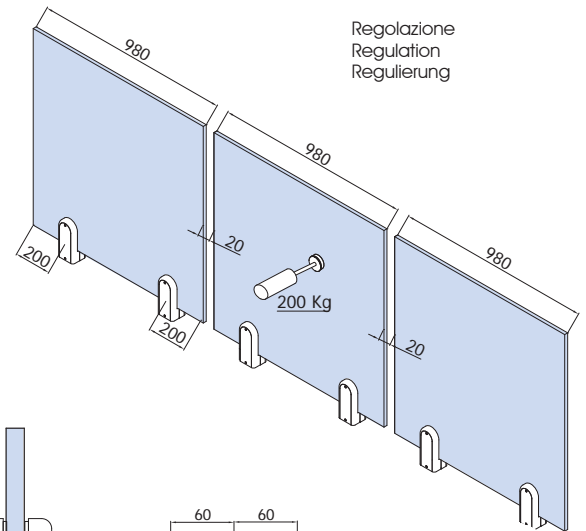

B-1020 morsetto balastra

Railing clamp.
Geländer Klemmhalter.

B-1020
Morsetto balastra
Railing clamp
Geländer Klemmhalter

Regolazione
Regulation
Regulierung

Regolazione
Regulation
Regulierung

B-1021
Optional base fissaggio
con 4 viti
Optional fixing rose
Optional Grundrosette

Vetro Glass Glas	Morsetti Clamps Klemmbeschläge	Testato spinta Test side force Getestet Seitenkraft	Certificato Certificate Zertifikat
10+10 1.52 pvb	2	150 kg	100 kg = 1 kN/m

Le balaustre per rispettare la resistenza alla spinta devono essere fissate su cemento armato CLS.
Balustrades to comply with the side resistance must be fixed on reinforced concrete.
Um den Seitenkräften Widerstand entgegenzusetzen müssen die Balustraden auf Stahlbeton befestigt werden.

Morsetto balaustra B-1020

Railing clamp
Geländer Klemmhalter

Le balaustrate in vetro già di per sè sono installazioni raffinate ed eleganti: se alla trasparente, compatta luminosità del vetro si unisce la possibilità di inclinarlo in modo da ottenere un parapetto ancora più avvolgente e sicuro, ed esteticamente di effetto insuperabile.

Il segreto è nel profilo di alluminio alla base, che stringe il vetro con forza inamovibile e permette di regolare l'inclinazione, consentendo anche l'installazione di vetri di differente spessore. Il profilino in alluminio è estremamente robusto, con una sezione studiata accuratamente per garantire sicurezza all'installazione e flessibilità nella scelta degli angoli di inclinazione della lastra di vetro. La genialità di questa soluzione assolutamente innovativa si riscontra incontestabilmente nella magnificanza dell'effetto estetico, unico e sorprendente.