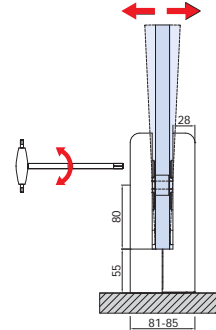

B-1020 morsetto balastra

Railing clamp.
Geländer Klemmhalter.

B-1020
Morsetto balastra
Railing clamp
Geländer Klemmhalter

Regolazione
Regulation
Regulierung

Regolazione
Regulation
Regulierung

B-1021
Optional base fissaggio
con 4 viti
Optional fixing rose
Optional Grundrosette

Vetro Glass Glas	Morsetti Clamps Klemmbeschläge	Testato spinta Test side force Getestet Seitenkraft	Certificato Certificate Zertifikat
10+10 1.52 pvb	2	150 kg	100 kg = 1 kN/m

Le balaustre per rispettare la resistenza alla spinta devono essere fissate su cemento armato CLS.
Balustrades to comply with the side resistance must be fixed on reinforced concrete.
Um den Seitenkräften Widerstand entgegenzusetzen müssen die Balustraden auf Stahlbeton befestigt werden.