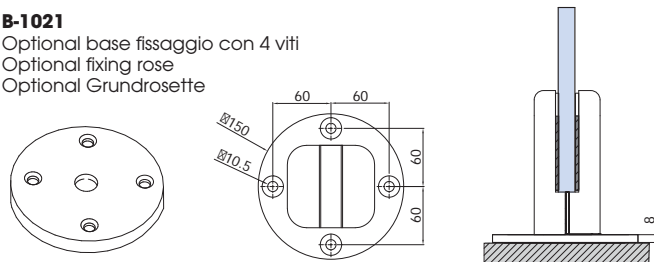

Ganzglasgeländer sind schon für sich elegant und raffiniert: kommt zur transparenten und kompakten Helligkeit von Glas noch die Möglichkeit hinzu, die Scheiben geneigt zu montieren, so sind das Ergebnis tolle und sichere Geländer mit unübertrefflicher Optik. Das Geheimnis besteht aus einem Alu-Profil an der Basis, welches die Glasscheiben sicher aufnimmt und die Neigung der Scheiben auch verschiedener Stärken ermöglicht. Das Alu-Profil ist extrem robust mit einem eigens für die sichere Befestigung und die Wahl des Neigungswinkels entwickelten Querschnitt. Die Genialität dieser absolut innovativen Lösung liegt zweifellos in der einzigartigen und überraschenden Optik.

Le balaustrate per rispettare la resistenza alla spinta devono essere fissate su cemento armato CLS.
Balustrades to comply with the side resistance must be fixed on reinforced concrete.
Um den Seitenkräften Widerstand entgegenzusetzen müssen die Balustraden auf Stahlbeton befestigt werden.

Vetro Glass Glas	Morsetti Camps Klemmbeschläge	Testato spinta Test side force Gefestet Seitenkraft	Certificato Certificate Zertifikat
10+10 1.52 pvb	2	150 kg	100 kg = 1 kN/m

Lavorazione vetro
Glass preparation
Glasbearbeitung