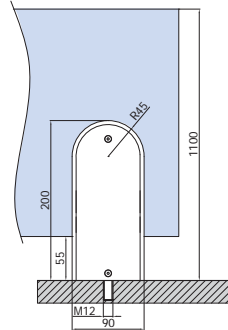

B-1020 morsetto balastra

Railing clamp.
Geländer Klemmhalter.

B-1020
Morsetto balastra
Railing clamp
Geländer Klemmhalter

Regolazione
Regulation
Regulierung

Regolazione
Regulation
Regulierung

B-1021
Optional base fissaggio
con 4 viti
Optional fixing rose
Optional Grundrosette

Vetro Glass Glas	Morsetti Clamps Klemmbeschläge	Testato spinta Test side force Getestet Seitenkraft	Certificato Certificate Zertifikat
10+10 1.52 pvb	2	150 kg	100 kg = 1 kN/m

Le balaustre per rispettare la resistenza alla spinta devono essere fissate su cemento armato CLS.
Balustrades to comply with the side resistance must be fixed on reinforced concrete.
Um den Seitenkräften Widerstand entgegenzusetzen müssen die Balustraden auf Stahlbeton befestigt werden.