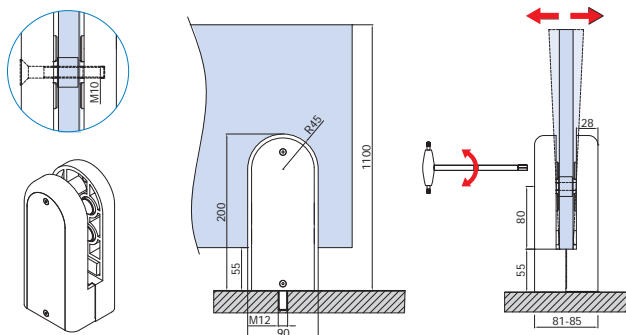

B-1020
Morsetto balaustra
Railing clamp
Geländer Klemmhalter

B-1021
Optional base fissaggio con 4 viti
Optional fixing rose
Optional Grundrosette