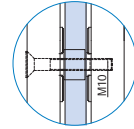

B-1020 morsetto balastra

Railing clamp.
Geländer Klemmhalter.

B-1020
Morsetto balastra
Railing clamp
Geländer Klemmhalter

Regolazione
Regulation
Regulierung

Regolazione
Regulation
Regulierung

B-1021
Optional base fissaggio
con 4 viti
Optional fixing rose
Optional Grundrosette

Vetro Glass Glas	Morsetti Clamps Klemmbeschläge	Testato spinta Test side force Getestet Seitenkraft	Certificato Certificate Zertifikat
10+10 1.52 pvb	2	150 kg	100 kg = 1 kN/m

Le balaustre per rispettare la resistenza alla spinta devono essere fissate su cemento armato CLS.
Balustrades to comply with the side resistance must be fixed on reinforced concrete.
Um den Seitenkräften Widerstand entgegenzusetzen müssen die Balustraden auf Stahlbeton befestigt werden.