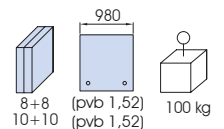

Vetro Glass Glas	Morsetti Clamps Klemmbeschläge	Testato spinta Test side force Getestet Seitenkraft	Certificato Certificate Zertifikat
10+10 1.52 pvb	2	150 kg	100 kg = 1 kN/m

Le balaustre per rispettare la resistenza alla spinta devono essere fissate su cemento armato CLS.
Balustrades to comply with the side resistance must be fixed on reinforced concrete.
Um den Seitenkräften Widerstand entgegenzusetzen müssen die Balustraden auf Stahlbeton befestigt werden.