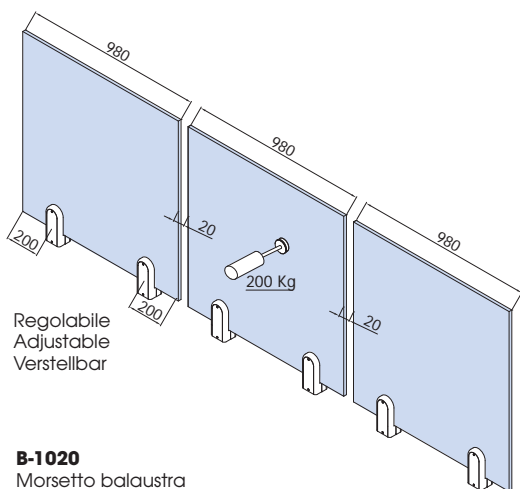

Morsetto balaustra B-1020

Railing clamp
Geländer Klemmhalter

Le balaustrate in vetro già di per sè sono installazioni raffinate ed eleganti: se alla trasparente, compatta luminosità del vetro si unisce la possibilità di inclinarlo in modo da ottenere un parapetto ancora più avvolgente e sicuro, ed esteticamente di effetto insuperabile.

Il segreto è nel profilo di alluminio alla base, che stringe il vetro con forza inamovibile e permette di regolare l'inclinazione, consentendo anche l'installazione di vetri di differente spessore. Il profilino in alluminio è estremamente robusto, con una sezione studiata accuratamente per garantire sicurezza all'installazione e flessibilità nella scelta degli angoli di inclinazione della lastra di vetro. La genialità di questa soluzione assolutamente innovativa si riscontra incontestabilmente nella magnificanza dell'effetto estetico, unico e sorprendente.

Glass railings are by definition refined and elegant installations. If, to the transparent, compact luminosity of the glass, you add the possibility to tip it so as to obtain an ever more safe and encompassing railing it is cosmetically unbeatable. The secret lies in the aluminium profile at the base that grips the glass with a firm hold and makes it possible for you to adjust the inclination, also making it possible for you to install glass panels of varying thicknesses. The aluminium profile is extremely robust, with a section carefully designed to guarantee the safety of the installation and flexibility in the choice of inclination angles of the glass sheets. The brilliance of this absolutely innovative solution can undoubtedly be seen in the splendour of the unique and surprising cosmetic effect.