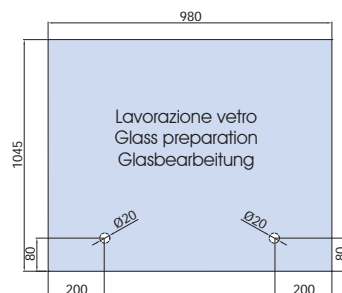

B-1020 morsetto balastra

Railing clamp.
Geländer Klemmhalter.

B-1020
Morsetto balastra
Railing clamp
Geländer Klemmhalter

Regolazione
Regulation
Regulierung

Regolazione
Regulation
Regulierung

B-1021
Optional base fissaggio
con 4 viti
Optional fixing rose
Optional Grundrosette

Vetro Glass Glas	Morsetti Clamps Klemmbeschläge	Testato spinta Test side force Getestet Seitenkraft	Certificato Certificate Zertifikat
10+10 1.52 pvb	2	150 kg	100 kg = 1 kN/m

Le balaustre per rispettare la resistenza alla spinta devono essere fissate su cemento armato CLS.
Balustrades to comply with the side resistance must be fixed on reinforced concrete.
Um den Seitenkräften Widerstand entgegenzusetzen müssen die Balustraden auf Stahlbeton befestigt werden.

Morsetto balaustra B-1020

Railing clamp
Geländer Klemmhalter

Le balaustrate in vetro già di per sè sono installazioni raffinate ed eleganti: se alla trasparente, compatta luminosità del vetro si unisce la possibilità di inclinarlo in modo da ottenere un parapetto ancora più avvolgente e sicuro, ed esteticamente di effetto insuperabile.

Il segreto è nel profilo di alluminio alla base, che stringe il vetro con forza inamovibile e permette di regolare l'inclinazione, consentendo anche l'installazione di vetri di differente spessore. Il profilino in alluminio è estremamente robusto, con una sezione studiata accuratamente per garantire sicurezza all'installazione e flessibilità nella scelta degli angoli di inclinazione della lastra di vetro. La genialità di questa soluzione assolutamente innovativa si riscontra incontestabilmente nella magnificanza dell'effetto estetico, unico e sorprendente.