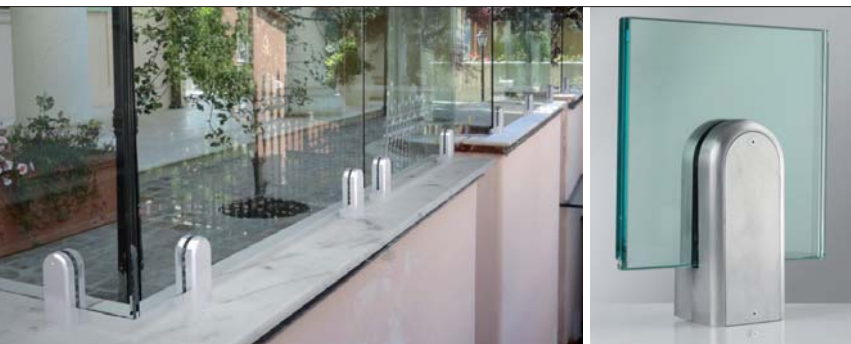

Vetro Glass Glas	Morsetti Clamps Klemmbeschläge	Testato spinta Test side force Getestet Seitenkraft	Certificato Certificate Zertifikat
10+10 1.52 pvb	2	150 kg	100 kg = 1 kN/m

Le balaustre per rispettare la resistenza alla spinta devono essere fissate su cemento armato CLS.
Balustrades to comply with the side resistance must be fixed on reinforced concrete.
Um den Seitenkräften Widerstand entgegenzusetzen müssen die Balustraden auf Stahlbeton befestigt werden.

Morsetto balaustra B-1020

Railing clamp
Geländer Klemmhalter

Le balaustrate in vetro già di per sè sono installazioni raffinate ed eleganti: se alla trasparente, compatta luminosità del vetro si unisce la possibilità di inclinarlo in modo da ottenere un parapetto ancora più avvolgente e sicuro, ed esteticamente di effetto insuperabile.

Il segreto è nel profilo di alluminio alla base, che stringe il vetro con forza inamovibile e permette di regolare l'inclinazione, consentendo anche l'installazione di vetri di differente spessore. Il profilino in alluminio è estremamente robusto, con una sezione studiata accuratamente per garantire sicurezza all'installazione e flessibilità nella scelta degli angoli di inclinazione della lastra di vetro. La genialità di questa soluzione assolutamente innovativa si riscontra incontestabilmente nella magnificanza dell'effetto estetico, unico e sorprendente.