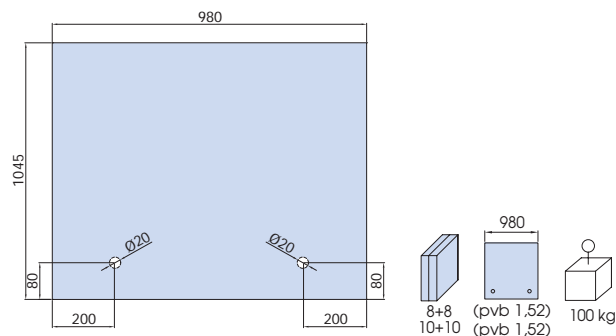

AN = Alluminio anodizzato
Aluminium anodized
Aluminium Silberfarbig

xme 252b