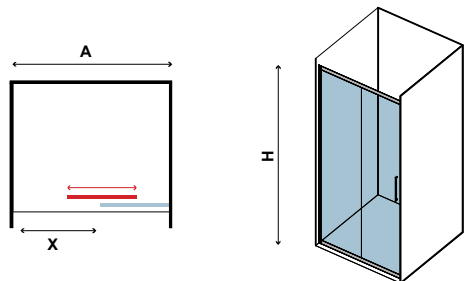

PROFILO
NERO

SANTORINI 400

CRISTALLO TRASPARENTE
CLEAR GLASS • VERRE TRANSPARENT • ΔΙΑΦΑΝΟ ΚΡΥΣΤΑΛΛΟ

8 mm

2000 mm

In/Out

COD.	MISURA SIZE DIMENSIONS ΔΙΑΣΤΑΣΗ (mm)		ENTRATA DOOR OPENING ENTRÉE ΕΙΣΟΔΟΣ (mm)	REGOLAZIONE ADJUSTABLE AJUSTEMENT ΠΡΟΣΑΡΜΟΓΗ (mm)	PESO WEIGHT POIDS ΒΑΡΟΣ (kg)	PREZZO PRICE PRIX ΤΙΜΗ
	A	H	X	A		
5206836052946	1200	2000	470	1170-1190	54	699,00 €
5206836052953	1300	2000	520	1270-1290	58	719,00 €
5206836052960	1400	2000	570	1370-1390	62	739,00 €
5206836052977	1500	2000	620	1470-1590	66	759,00 €

Ricambi box doccia • Parts shower • Pièces détachées douche • Ανταλλακτικά καμπινών - p. 442
 Schede tecniche • Technical drawings • Dessins techniques • Τεχνικά σχέδια - p. 462

Applicazione Nanoskin sia all'interno e all'esterno. Chiusura "soft close" della porta scorrevole. Può essere combinato con laterale fisso NR-10 (pag. 85).