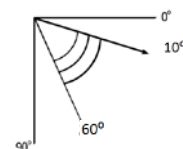

Κασσετίνα "Prestige" (Συναρμολογημένη)  
 Cassette "Prestige" (Assembled)  
 Kassette "Prestige" (Gebaut)

CE Maximum dimensions 3,00m

Βραχίονες Arms Gelenkarme	Άξονας - Width - Breite							
	3,50m	4,00m	4,50m	5,00m	5,50m	6,00m	6,50m	7,00m
1,80m	1.167 €	1.243 €	1.319 €	1.395 €	1.603 €	1.679 €	1.887 €	1.963 €
2,00m	1.182 €	1.260 €	1.338 €	1.417 €	1.627 €	1.705 €	1.915 €	1.993 €
2,25m	1.202 €	1.282 €	1.364 €	1.445 €	1.657 €	1.737 €	1.952 €	2.032 €
2,50m	1.221 €	1.304 €	1.388 €	1.471 €	1.687 €	1.770 €	1.987 €	2.069 €
2,75m	1.271 €	1.356 €	1.443 €	1.530 €	1.764 €	1.849 €	2.083 €	2.170 €
3,00m	1.289 €	1.378 €	1.467 €	1.556 €	1.792 €	1.881 €	2.117 €	2.206 €