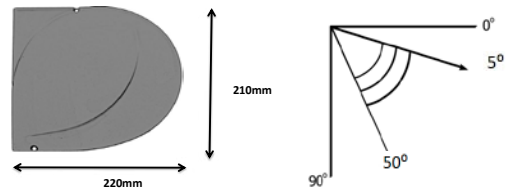

**Κασσετίνα "Maxi" (Συναρμολογημένη)**  
**Cassette "Maxi" (Assembled)**  
**Kassette "Maxi" (Gebaut)**

12,00m

4,00m

Maximum dimensions

Βραχίονες Arms Gelenkarme	Άξονας - Width - Breite										
	3,50m	4,00m	4,50m	5,00m	6,00m	7,00m	8,00m	9,00m	10,00m	11,00m	12,00m
2,50m	1.742 €	1.836 €	1.932 €	2.322 €	2.514 €	3.000 €	3.463 €	3.656 €	4.142 €	4.602 €	4.797 €
2,75m	1.768 €	1.867 €	1.966 €	2.361 €	2.561 €	3.055 €	3.526 €	3.723 €	4.220 €	4.420 €	4.888 €
3,00m	1.825 €	1.929 €	2.031 €	2.158 €	2.652 €	3.172 €	3.377 €	3.871 €	4.100 €	4.594 €	5.091 €
3,25m	—	1.960 €	2.067 €	2.194 €	2.699 €	2.933 €	3.440 €	3.650 €	4.178 €	4.683 €	4.893 €