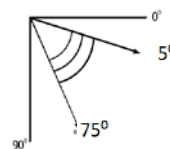

Κασσετίνα "525" (Συναρμολογημένη)
Cassette "525" (Assembled)
Kassette "525" (Gebaut)

Βραχίονες Arms Gelenkarme	Άξονας - Width - Breite					
	2,50m	3,00m	3,50m	4,00m	4,50m	5,00m
1,80m	776 €	836 €	897 €	957 €	1.018 €	1.078 €
2,00m	787 €	849 €	912 €	975 €	1.037 €	1.100 €
2,20m	—	862 €	927 €	992 €	1.057 €	1.122 €
2,50m	—	882 €	951 €	1.018 €	1.087 €	1.154 €
2,75m	—	—	1.001 €	1.070 €	1.142 €	1.213 €

	Wind class 3
	Wind class 2

Συμπεριλαμβάνεται

Included

Eingeschloßen

Fabric	✓	Μονόχρωμα / Plain colors / Einfache Farben
	✓	Docril - Corti - Sattler
	✓	Das (Daily) - Calbari
Motor	+ 366 €	Somfy Orea RTS + remote control (Radio) 40 up to 120Nm (price for Orea RTS 40Nm)
	+ 104 €	V2LID, Italy (Wired) 50 up to 100Nm (price for 50Nm)
	Σημείωση:	Για την σωστή επιλογή μοτέρ συμβουλευτείτε τον πίνακα στην σελίδα 74
	Note:	For proper motor selection please consult the chart on page 74
	Hinweis:	Informationen zur korrekten Motorauswahl in der Tabelle auf Seite 74