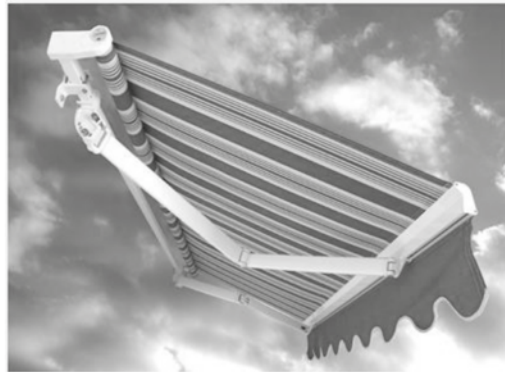

Τέντα μπάρα 40 X 40mm (Συναρμολογημένη)
Monoblock awning 40 X 40mm (assembled)
Monoblock Markise 40 X 40mm (Gebaut)

10,00m

Maximum dimensions

4,00m

Βραχίονες Arms Gelenkarme	Άξονας - Width - Breite														
	3,00m	3,50m	4,00m	4,50m	5,00m	5,50m	6,00m	6,50m	7,00m	7,50m	8,00m	8,50m	9,00m	9,50m	10,00m

Βραχίονες / Arms / Gelenkarme: "Prestige"

1,80m	536 €	647 €	700 €	798 €	848 €	1.022 €	1.073 €	1.207 €	1.258 €	1.309 €	1.359 €	1.524 €	1.575 €	1.635 €	1.685 €
2,00m	555 €	690 €	788 €	800 €	873 €	1.050 €	1.103 €	1.239 €	1.292 €	1.346 €	1.400 €	1.566 €	1.619 €	1.682 €	1.735 €
2,20m	600 €	700 €	750 €	800 €	858 €	950 €	1.000 €	1.100 €	1.200 €	1.300 €	1.400 €	1.500 €	1.600 €	1.700 €	1.800 €
2,50m	---	780 €	760 €	820 €	890 €	960 €	1.050 €	1.200 €	1.280 €	1.350 €	1.450 €	1.550 €	1.680 €	1.770 €	1.860 €
3,00m	---	800 €	840 €	950 €	1.050 €	1.180 €	1.280 €	1.380 €	1.490 €	1.590 €	1.677 €	1.881 €	1.946 €	2.021 €	2.087 €

Βραχίονες / Arms / Gelenkarme: "New Maxi"

3,25m	---	---	950 €	1.080 €	1.150 €	1.290 €	1.400 €	1.544 €	1.612 €	1.828 €	1.896 €	2.136 €	2.204 €	2.281 €	2.349 €
3,50m	---	---	1.000 €	1.100 €	1.210 €	1.300 €	1.450 €	1.583 €	1.654 €	1.875 €	1.945 €	2.049 €	2.120 €	2.341 €	2.411 €
3,75m	---	---	---	1.259 €	1.334 €	1.611 €	1.687 €	1.762 €	1.837 €	2.107 €	2.180 €	2.286 €	2.362 €	2.632 €	2.704 €
4,00m	---	---	---	1.277 €	1.355 €	1.442 €	1.520 €	1.792 €	1.870 €	2.000 €	2.066 €	2.338 €	2.416 €	2.503 €	2.581 €

Wind class 3
Wind class 2
Wind class 1

Συμπεριλαμβάνεται

Included

Eingeschloßen

Fabric	✓	Μονόχρωμα / Plain colors / Einfache Farben
	✓	Docril - Corti - Sattler
	✓	Das (Daily) - Calbari
Motor	+ 204 €	Somfy Altus RTS + remote control (Radio) 40 up to 120Nm (price for Altus RTS 40Nm)
	+ 104 €	V2LID, Italy (Wired) 50 up to 100Nm (price for 50Nm)
	Σημείωση:	Για την σωστή επιλογή μοτέρ συμβουλευτείτε τον πίνακα στην σελίδα 74
	Note:	For proper motor selection please consult the chart on page 74
	Hinweis:	Informationen zur korrekten Motorauswahl in der Tabelle auf Seite 74