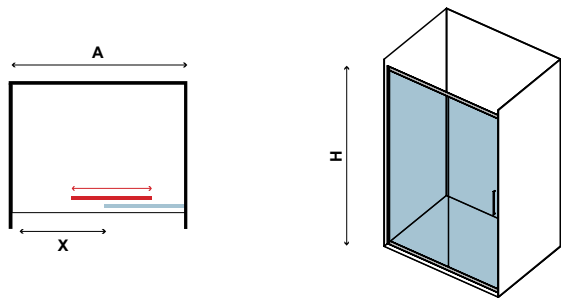

## EFE 400

CRISTALLO TRASPARENTE  
CLEAR GLASS • VERRE TRANSPARENT • ΔΙΑΦΑΝΟ ΚΡΥΣΤΑΛΛΟ

COD.	MISURA SIZE DIMENSIONS ΔΙΑΣΤΑΣΗ (mm)		ENTRATA DOOR OPENING ENTRÉE ΕΙΣΟΔΟΣ (mm)	REGOLAZIONE ADJUSTABLE AJUSTEMENT ΠΡΟΣΑΡΜΟΓΗ (mm)	PESO WEIGHT POIDS ΒΑΡΟΣ (kg)	PREZZO PRICE PRIX ΤΙΜΗ
	A	H	X	A		
5206836055565	1000	1900	403	965-1015	36	349,00 €
5206836055572	1100	1900	453	1065-1115	38	369,00 €
5206836055589	1200	1900	503	1165-1215	41	389,00 €
5206836055596	1300	1900	553	1265-1315	43	399,00 €
5206836055602	1400	1900	603	1365-1415	45	429,00 €
5206836055619	1500	1900	653	1465-1515	47	449,00 €
-	<b>Piccole modifiche e taglio di profilo fino a 50 mm</b> Small modifications-section cutter up to 50 mm Petites modifications et coupe-profilé jusqu'à 50 mm Μικρές τροποποιήσεις & κόψιμο προφίλ έως 50 mm					69,90 €
-	<b>Applicazione Nano-skin solo sul lato interno</b> Nano-skin application to the internal side Nano-skin appliqué du côté intérieur Εφαρμογή Nano-skin μόνο στην εσωτερική πλευρά					119,90 €
5206836059532	<b>Su misura • Special dimensions • Sur mesure • Ειδικών διαστάσεων (H≤1900mm)</b>					499,00 €