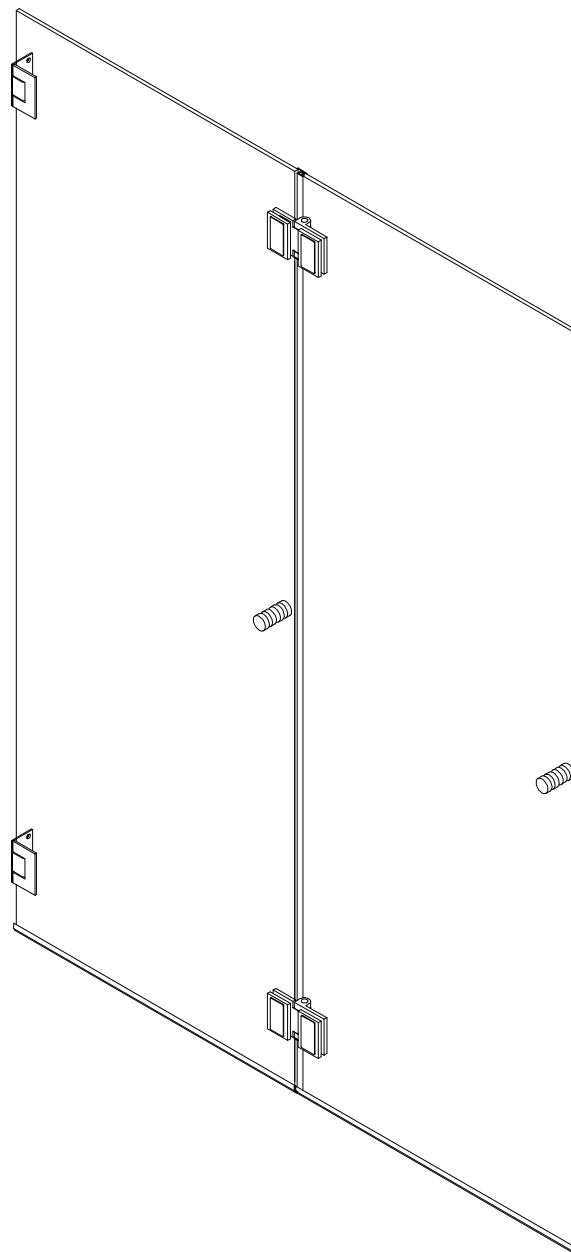

KERAGLASS
ДУШ КАБИНИ И ПАРАВАНИ

PARIS 2
system

KERAGLASS
ДУШ КАБИНИ И ПАРВАНИ

PARIS 2 + Roma
system

Number	View	Name	PCS	Number	View	Name	PCS
1		Стъклена врата	1	9		Магнитен уплътнител	1
2		Стъклена врата	1	10		Уплътнение стъкло-стъкло	1
3		Статично стъкло	1	11		Уплътнение Балонче	2
4		Дръжка	2	12		Държач статично-стъкло	2
5		Панти стена-стъкло	2	13		Конектор стъкло-тръба	1
6		Панти стъкло-стъкло	2	14		Тръба Ø 19мм	1
7		Уплътнение стъкло-стена	1	15		Конектор тръба-стена	1
8		Уплътнение под врата	1				

НЕОБХОДИМИ ИНСТРУМЕНТИ

KERAGLASS
ДУШ КАБИНИ И ПАРВАНИ

PARIS 3
system

страница 1

Number View Name PCS

1		Стъклена врата	1
2		Стъклена врата	1
3		Стъклена врата	1
4		Панти стена-стъкло	2
5		Панти стъкло-стъкло	4
6		Уплътнение стъкло-стена	1
7		Уплътнение под врата	1
8		Уплътнение стена стъкло	1
9		Уплътнение стъкло стъкло	1
10		Дръжка	3