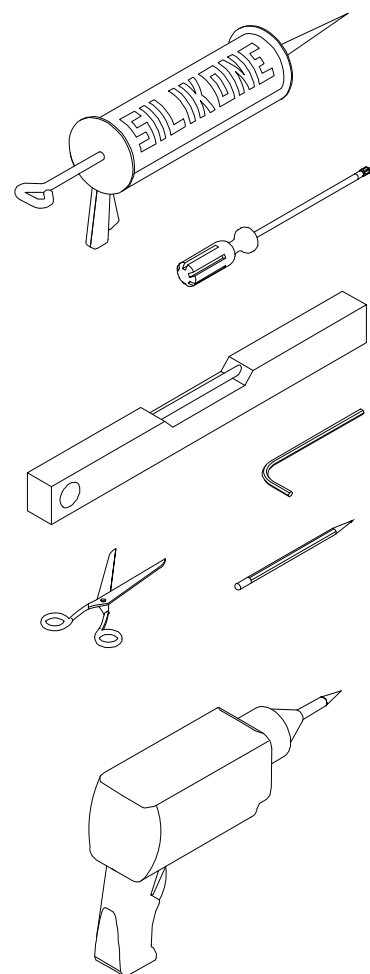

Number View Name PCS

1		Стъклена врата	1
2		Стъклена врата	1
3		Стъклена врата	1
4		Панти стена-стъкло	2
5		Панти стъкло-стъкло	4
6		Уплътнение стъкло-стена	1
7		Уплътнение под врата	1
8		Уплътнение стена стъкло	1
9		Уплътнение стъкло стъкло	1
10		Дръжка	3

НЕОБХОДИМИ
ИНСТРУМЕНТИ