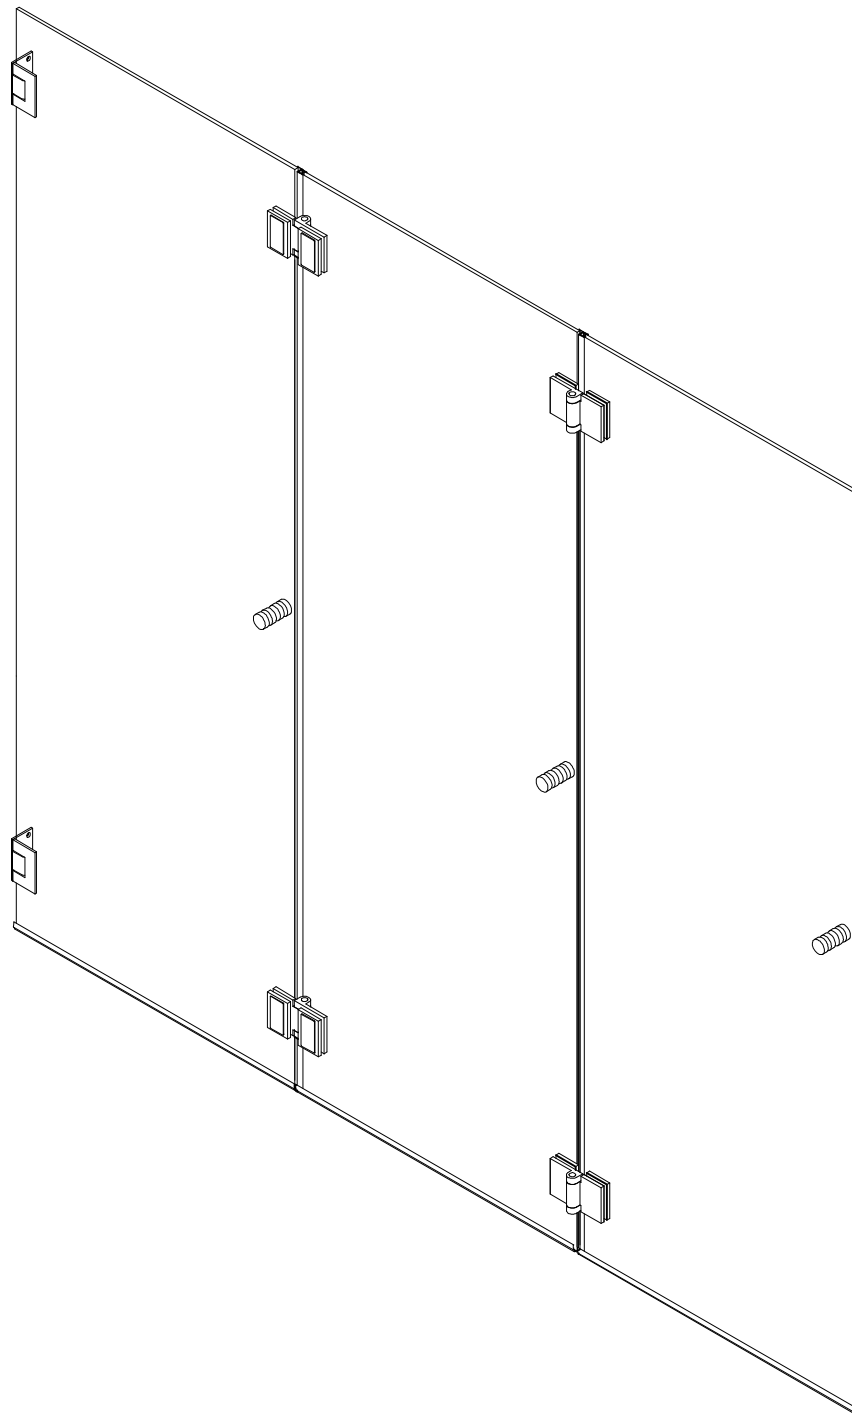

KERAGLASS
ДУШ КАБИНИ И ПАРАВАНИ

PARIS 2
system

KERAGLASS
ДУШ КАБИНИ И ПАРВАНИ

PARIS 2 + Roma
system

Number	View	Name	PCS	Number	View	Name	PCS
1		Стъклена врата	1	9		Магнитен уплътнител	1
2		Стъклена врата	1	10		Уплътнение стъкло-стъкло	1
3		Статично стъкло	1	11		Уплътнение Балонче	2
4		Дръжка	2	12		Държач статично-стъкло	2
5		Панти стена-стъкло	2	13		Конектор стъкло-тръба	1
6		Панти стъкло-стъкло	2	14		Тръба Ø 19мм	1
7		Уплътнение стъкло-стена	1	15		Конектор тръба-стена	1
8		Уплътнение под врата	1				

НЕОБХОДИМИ ИНСТРУМЕНТИ

KERAGLASS
ДУШ КАБИНИ И ПАРВАНИ

PARIS 3
system

страница 1

Number View Name PCS

1		Стъклена врата	1
2		Стъклена врата	1
3		Стъклена врата	1
4		Панти стена-стъкло	2
5		Панти стъкло-стъкло	4
6		Уплътнение стъкло-стена	1
7		Уплътнение под врата	1
8		Уплътнение стена стъкло	1
9		Уплътнение стъкло стъкло	1
10		Дръжка	3