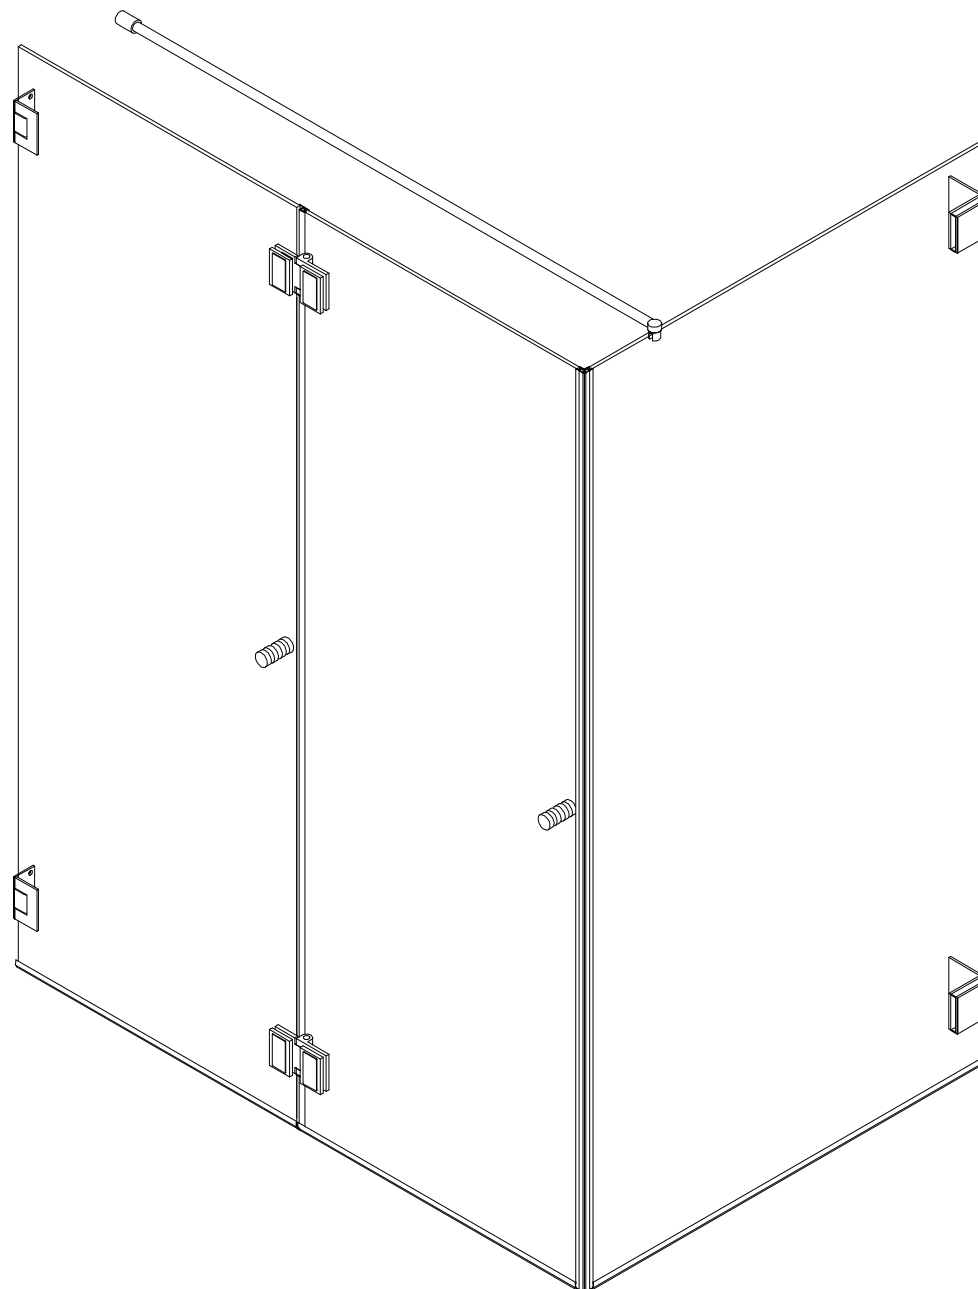

KERAGLASS
ДУШ КАБИНИ И ПАРАВАНИ

PARIS 2
system

KERAGLASS
ДУШ КАБИНИ И ПАРВАНИ

PARIS 2 + Roma
system

Number	View	Name	PCS	Number	View	Name	PCS
1		Стъклена врата	1	9		Магнитен уплътнител	1
2		Стъклена врата	1	10		Уплътнение стъкло-стъкло	1
3		Статично стъкло	1	11		Уплътнение Балонче	2
4		Дръжка	2	12		Държач статично-стъкло	2
5		Панти стена-стъкло	2	13		Конектор стъкло-тръба	1
6		Панти стъкло-стъкло	2	14		Тръба Ø 19мм	1
7		Уплътнение стъкло-стена	1	15		Конектор тръба-стена	1
8		Уплътнение под врата	1				