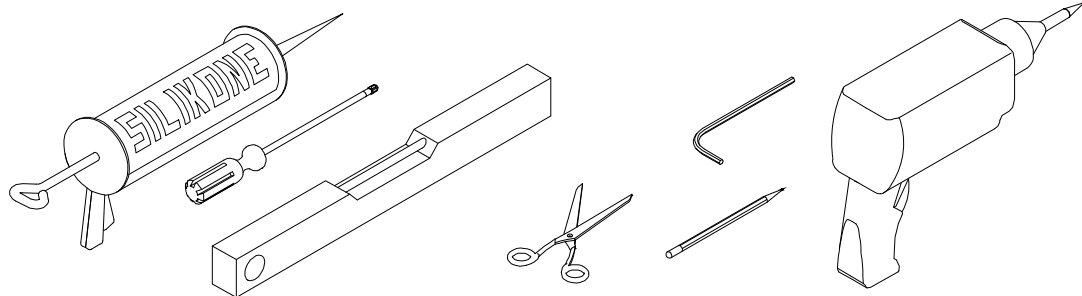

Number	View	Name	PCS	Number	View	Name	PCS
1		Стъклена врата	1	9		Магнитен уплътнител	1
2		Стъклена врата	1	10		Уплътнение стъкло-стъкло	1
3		Статично стъкло	1	11		Уплътнение Балонче	2
4		Дръжка	2	12		Държач статично-стъкло	2
5		Панти стена-стъкло	2	13		Конектор стъкло-тръба	1
6		Панти стъкло-стъкло	2	14		Тръба Ø 19мм	1
7		Уплътнение стъкло-стена	1	15		Конектор тръба-стена	1
8		Уплътнение под врата	1				

НЕОБХОДИМИ ИНСТРУМЕНТИ