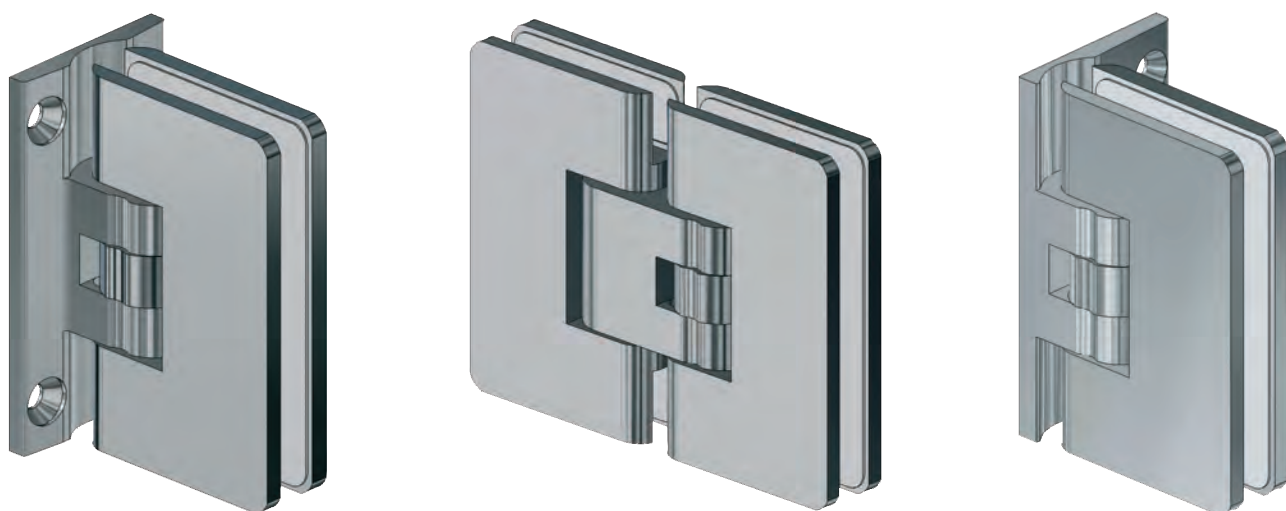

"850R" cerniere regolabili

"850R" bisagra ajustable

### Cerniere regolabili

La sezione box doccia è nuovamente integrata dalla famiglia delle cerniere regolabili 850R, che consentono all'installatore di risolvere velocemente ed efficacemente il problema dell'allineamento del vetro.

### Bisagra ajustable

La sección de box ducha tiene un nuevo artículo en la familia de las bisagras ajustables, que permiten a los instaladores de resolver pronto los problemas de alineación para el vidrio.

La mecánica interior, es mas fiable desde el principio.

↔ range di regolazione  
↔ campo de ajuste

La regolazione viene effettuata intervenendo sul bloccaggio della camma mediante il serraggio del grano posizionato sul corpo che blocca l'angolazione della parte mobile rispetto all'aletta di fissaggio.