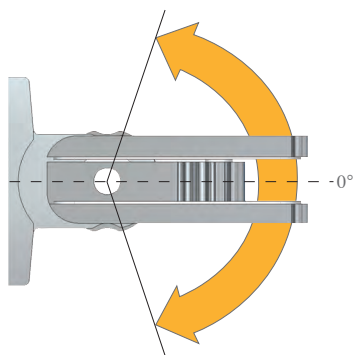

### Cerniere regolabili

La sezione box doccia è nuovamente integrata dalla famiglia delle cerniere regolabili 850R, che consentono all'installatore di risolvere velocemente ed efficacemente il problema dell'allineamento del vetro.

### Bisagra ajustable

La sección de box ducha tiene un nuevo artículo en la familia de las bisagras ajustables, que permiten a los instaladores de resolver pronto los problemas de alineación para el vidrio.

La mecánica interior, es mas fiable desde el principio.

↔ range di regolazione  
↔ campo de ajuste

La regolazione viene effettuata intervenendo sul bloccaggio della camma mediante il serraggio del grano posizionato sul corpo che blocca l'angolazione della parte mobile rispetto all'aletta di fissaggio.

*Para efectuar el ajuste, se actúa sobre el bloqueo de la leva apretando la espiga situada en el cuerpo que mantiene fijo el ángulo de la parte móvil respecto a la aleta de sujeción.*