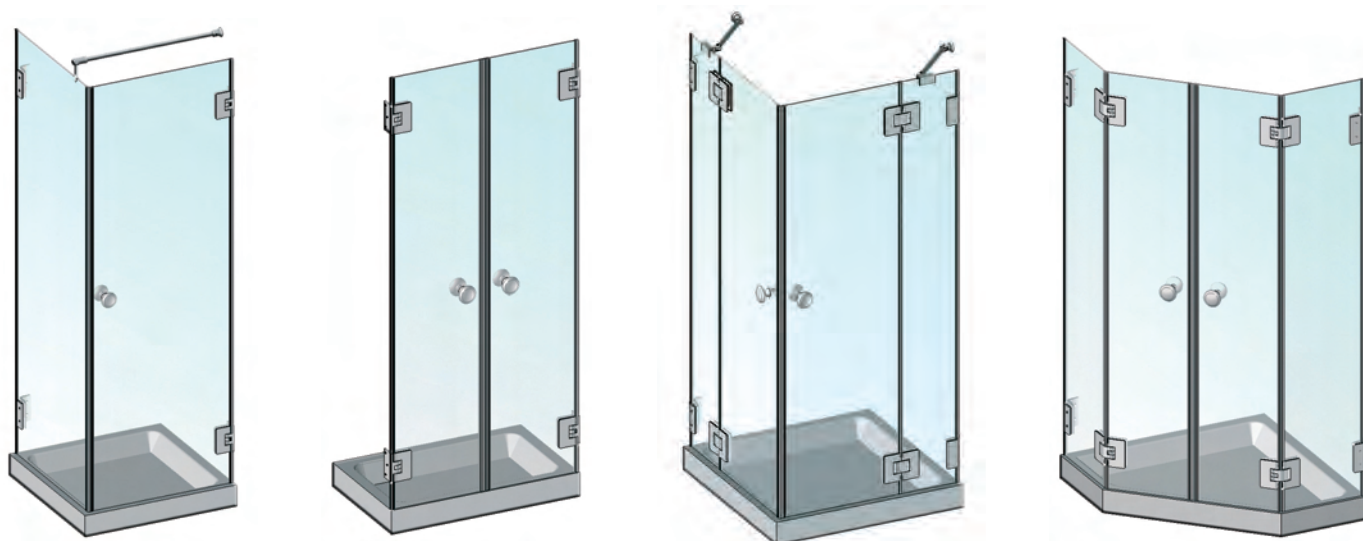

Applicazioni - Aplicaciones