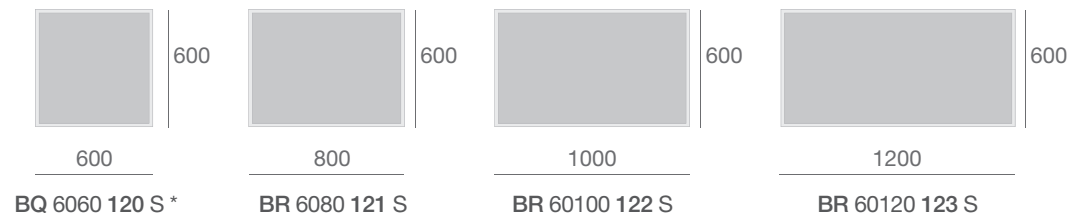

STARLIGHT

Specchi retroilluminati con LED
Backlit LED mirrors
Beleuchteter Spiegel mit LED

- H 600 L 600 mm
- H 600 L 800 mm
- H 600 L 1000 mm
- H 600 L 1200 mm

- Specchio con sottile bordo in Plexiglas illuminato a LED che diffonde la luce
- Interruttore touch illuminato con cambio colore
- Spessore specchio 5mm
- Pellicola di sicurezza
- Funzione antiappannamento (non disponibile su mod.600x600mm)
- Temperatura colore DualWhite 4000 o 6000K (mod. 600x600mm solo 6000K)
- 220V, CE, IP44
- Montaggio orizzontale/verticale

- Thin Plexiglas edge illuminated by LEDs
- Illuminated touch ON/OFF sensor and color change switch
- 5mm mirror thickness
- Safety film backing
- Defogger function (not available for mod. 600x600mm)
- DualWhite temperature color 4000 or 6000K (600x600 mm only 6000K)
- 220V, CE, IP44
- Both vertical/horizontal fixing

- Dünnes beleuchtetes Plexiglas durch LED's
- mit beleuchtetem Ein- und Aus Sensor
- Sicherheit PVC-Folienträger (nicht auf mod erhältlich. 600x600mm)
- Duale Temperaturfarbe: 4000K oder 6000K (Nur 6000K 600x600mm)
- 220V, CE, IP44
- Vertikale und horizontale Befestigung