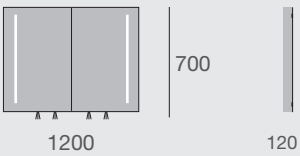

Rigel

CL1 705012 302 D

CL2 709012 301 D

CL2 7012012 348 BT 

Specchio Contenitore, Struttura in alluminio, Anta retroilluminata a LED con telaio in alluminio e doppio specchio, Funzione antiappannamento e pellicola di sicurezza in PVC, Illuminazione LED all'interno ed ambientale sotto, Schiena interna specchiata, Ripiani interni in vetro temperato regolabili in altezza, Cerniere a scomparsa brevettate, Interruttore ad infrarossi illuminato, Presa rasoio, 220V, CE, IP44, Temperatura colore luce LED 6000 K.

[Kit Bluetooth con casse integrate](#)

(disponibile dal 06/2015 solo su modello L. 1200).

Cabinet mirror, Aluminum body, LED backlit Double-sided mirror door complete with defogger and PVC safety film, Aluminum profile door frames, LED internal lighting and ambient lighting underneath, Mirrored internal back panel, Tempered glass adjustable shelves, Patented concealed hinges, On/off illuminated infrared sensor, Shaver socket inside, 220V, CE, IP44. 6000K LED lighting.