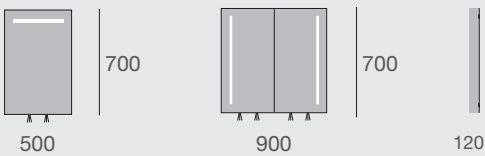

Rigel

CL1 705012 302 D

CL2 709012 301 D

CL2 7012012 348 BT 

Specchio Contenitore, Struttura in alluminio, Anta retroilluminata a LED con telaio in alluminio e doppio specchio, Funzione antiappannamento e pellicola di sicurezza in PVC, Illuminazione LED all'interno ed ambientale sotto, Schiena interna specchiata, Ripiani interni in vetro temperato regolabili in altezza, Cerniere a scomparsa brevettate, Interruttore ad infrarossi illuminato, Presa rasoio, 220V, CE, IP44, Temperatura colore luce LED 6000 K.

[Kit Bluetooth con casse integrate](#)

(disponibile dal 06/2015 solo su modello L. 1200).

Cabinet mirror, Aluminum body, LED backlit Double-sided mirror door complete with defogger and PVC safety film, Aluminum profile door frames, LED internal lighting and ambient lighting underneath, Mirrored internal back panel, Tempered glass adjustable shelves, Patented concealed hinges, On/off illuminated infrared sensor, Shaver socket inside, 220V, CE, IP44. 6000K LED lighting.