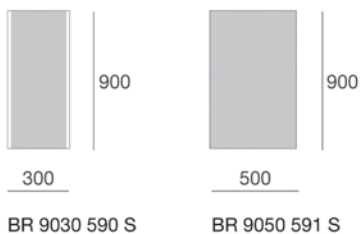

GEMINI

Specchi retroilluminati con LED
Backlit LED mirrors
LED beleuchteter Spiegel

Distanza minima dal sensore a muro o mobile 15 cm.
The mirror must be installed not less than 15 cm. from the wall or bath furniture column.
Der Spiegel darf nicht weniger als 15cm von der Wand entfernt installiert werden.

H 900 L 300 mm
H 900 L 500 mm

- Specchio illuminato a LED ad alta potenza sui lati verticali con pellicola riflettente
- Profilo in alluminio
- Spessore Specchio 5 mm
- Interruttore infrarosso illuminato
- Pellicola di sicurezza
- Funzione antiappannamento
- Orologio digitale a cifre bianche
- 220V, CE, IP44
- Temperatura colore LED 6000K
- Opzione Kit Bluetooth con cassa a vibrazione (Blue-Vibe System)

- Backlit mirror with two vertical rows of high power 6000K LEDs
- Reflective film
- 5mm mirror thickness
- Aluminum frame
- Illuminated ON/OFF infrared sensor switch
- Digital clock with white numbers
- Defogger function
- 220V, CE, IP44
- Bluetooth with vibration speaker option (Blue-Vibe System)

- Von hinten beleuchteter Spiegel mit zwei vertikalen Reihen mit hochleistungs-LED (6000K)
- reflektierende Folie
- Spiegelstärke von 5mm
- Aluminiumrahmen
- Ein/Aus Infrarot Sensorschalter
- Digital beleuchtete Uhr mit weißen Ziffern
- Antibeschlagfunktion durch Spiegelheizung
- 220V, CE, IP44
- Optional: Bluetooth Funksender mit Lautsprecher (Blue-Vibe System)

PLUS ESCLUSIVI_EXCLUSIVE ADVANTAGES_EXKLUSIVE VORTEILE