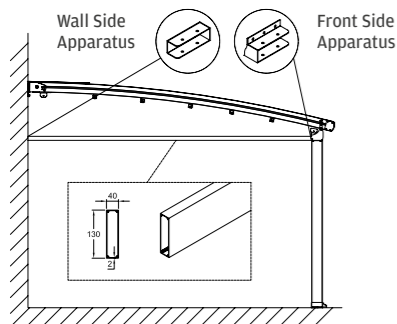

3000	4000	5000	6000	7000	8000	9000	10000	11000	12000	CODE	
Side Beam Profile (40x130)	€ 120	€ 145	€ 175	€ 205	€ 230	€ 255	€ 285	€ 310	*	*	YTORT 15	
Additional Side Post and Beam Profile (40x130)	€ 115	€ 141	€ 170	*	*	*	*	*	*	*	YTORT 15	
Aerofoil Louvre Profile	Standard	€ 89	€ 112	€ 172	€ 176	€ 200	€ 224	€ 248	€ 300	€ 335	€ 352	YTORT 11
	LED Lighting System	€ 138	€ 175	€ 268	€ 275	€ 312	€ 350	€ 387	€ 469	€ 524	€ 551	YTORT 13
Additional Rafter Profile (160x120)	€ 604	€ 679	€ 754	€ 830	€ 906	€ 981	€ 1,066	€ 1,141	*	*	YTFT 01	
Additional Carrier Post Profile (113x140)	€ 165	€ 192	€ 239	€ 287	€ 335	€ 383	€ 430	€ 478	*	*	YTST 03	

Side Beam Profile