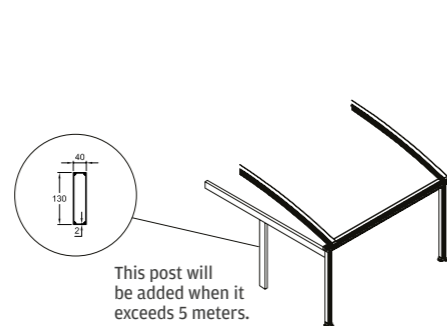

Additional Carrier Post

* All dimensions shown above are in milimeters.

	3000	4000	5000	6000	7000	8000	9000	10000	11000	12000	CODE	
Side Beam Profile (40x130)	€ 210,60	€ 255,15	€ 307,80	€ 360,45	€ 403,65	€ 448,20	€ 500,85	€ 544,05	*	*	YTORT 15	
Additional Side Post and Beam Profile (40x130)	€ 202,50	€ 247,05	€ 298,35	*	*	*	*	*	*	*	YTORT 15	
Aerofoil Louvre Profile	Standard	€ 156,60	€ 197,10	€ 302,40	€ 309,15	€ 351,00	€ 392,85	€ 434,70	€ 526,50	€ 588,60	€ 618,30	YTORT 11
	LED Lighting System	€ 241,65	€ 307,80	€ 469,80	€ 483,30	€ 548,10	€ 614,25	€ 679,05	€ 823,50	€ 919,35	€ 966,60	YTORT 13
Additional Rafter Profile (160x120)	€ 1059,75	€ 1192,05	€ 1323,00	€ 1456,65	€ 1590,30	€ 1721,25	€ 1871,10	€ 2002,05	*	*	YTFT 01	
Additional Carrier Post Profile (113x140)	€ 290,25	€ 337,50	€ 419,85	€ 503,55	€ 588,60	€ 672,30	€ 754,65	€ 838,35	*	*	YTST 03	

Side Beam Profile

Additional Side Post and Beam Profile

Aerofoil Louvre Profile

Additional Rafter Profile

Additional Carrier Post Profile

* All dimensions shown above are in milimeters.

Selection of Optional Items & Accessories