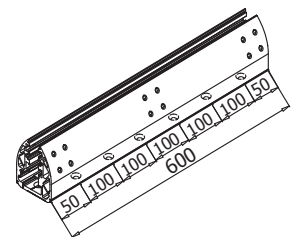

Pitbull inclinata antivertigini

Pitbull Inclined anti-vertigo system
 Pitbull Railing System im Winkel gegen Höhenangst

B-3002

Pitbull profilo morsa in lunghezza standard 600mm completo con viti e guarnizioni per fissaggio vetro
 Pitbull clamping profile standard length 600mm complete with fixing screws and gaskets for glass.
 Pitbull Klemmprofil Standard Länge 600mm, komplett mit Befestigungsschrauben und Dichtungen für Glas.

B-3007

Pitbull base inclinata per inclinazione 10° del profilo Pitbull
 Pitbull inclined base for inclination 10° of Pitbull profile
 Optional Profil für Winkel 10°

B-3001

Velletra in finitura anodizzata
 Cover profile in anodised aluminium
 Abdeckung aus eloxiertem Aluminium

B-3004

Tappo laterale di chiusura con viti di fissaggio
 Endcap with fixing screws
 Endkappe mit Befestigungsschrauben