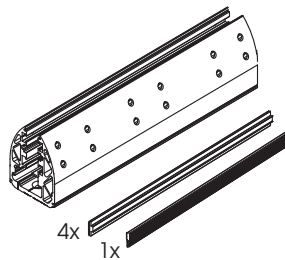

Pitbull inclinata antivertigini

Pitbull Inclined anti-vertigo system
 Pitbull Railing System im Winkel gegen Höhenangst

B-3002

Pitbull profilo morsa in lunghezza standard 600mm completo con viti e guarnizioni per fissaggio vetro
 Pitbull clamping profile standard length 600mm complete with fixing screws and gaskets for glass.
 Pitbull Klemmprofil Standard Länge 600mm, komplett mit Befestigungsschrauben und Dichtungen für Glas.

B-3007

Pitbull base inclinata per inclinazione 10° del profilo Pitbull
 Pitbull inclined base for inclination 10° of Pitbull profile
 Optional Profil für Winkel 10°

B-3001

Velletra in finitura anodizzata
 Cover profile in anodised aluminium
 Abdeckung aus eloxiertem Aluminium

B-3004

Tappo laterale di chiusura con viti di fissaggio
 Endcap with fixing screws
 Endkappe mit Befestigungsschrauben