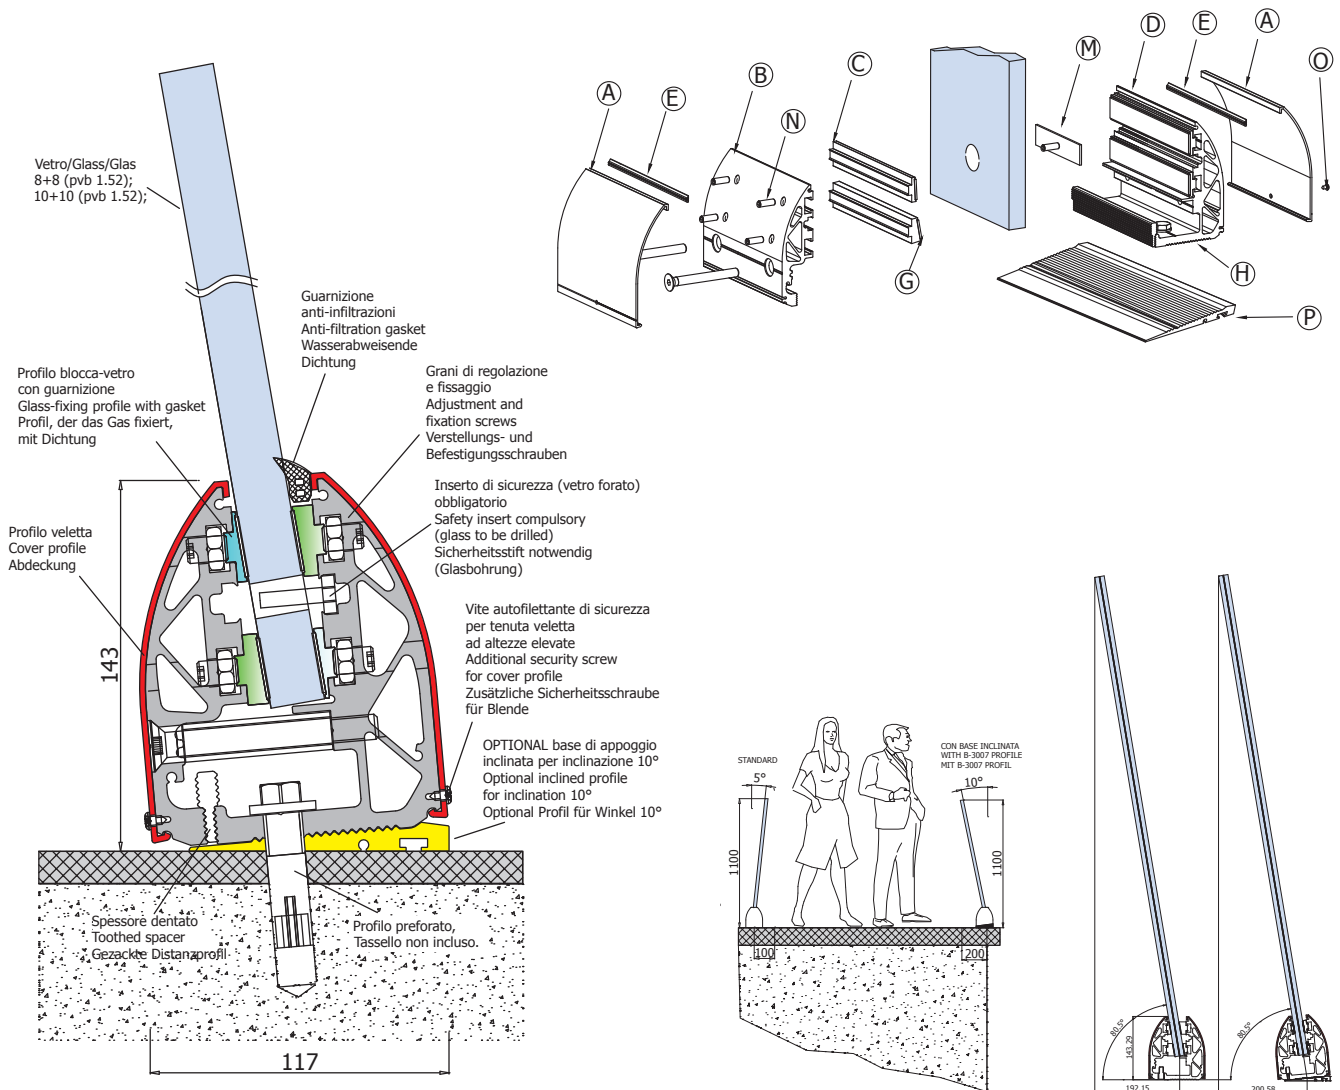

Pitbull inclinata antivertigini

Pitbull Inclined anti-vertigo system
 Pitbull Railing System im Winkel gegen Höhenangst

B-3002

Pitbull profilo morsa in lunghezza standard 600mm completo con viti e guarnizioni per fissaggio vetro
 Pitbull clamping profile standard length 600mm complete with fixing screws and gaskets for glass.
 Pitbull Klemmprofil Standard Länge 600mm, komplett mit Befestigungsschrauben und Dichtungen für Glas.

B-3007

Pitbull base inclinata per inclinazione 10° del profilo Pitbull
 Pitbull inclined base for inclination 10° of Pitbull profile
 Optional Profil für Winkel 10°

B-3001

Velletra in finitura anodizzata
 Cover profile in anodised aluminium
 Abdeckung aus eloxiertem Aluminium

B-3004

Tappo laterale di chiusura con viti di fissaggio
 Endcap with fixing screws
 Endkappe mit Befestigungsschrauben