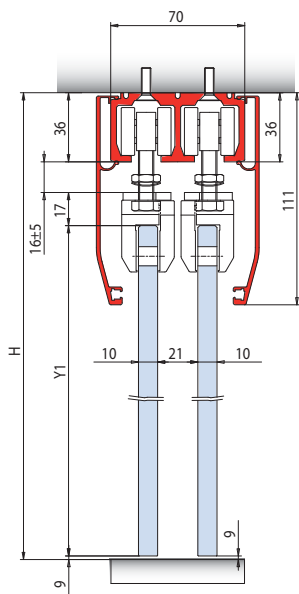

Easy doppio telescopico V-1200

Easy double rail

Easy doppelschiene

V-1200

Montaggio a soffitto
Ceiling installation
Deckenmontage

$$Y1 = H - 80$$

V-1206

Kit morsetti di trascinamento per 2 ante scorrevoli
comprese di guide a pavimento V-012 e V-099
Follower kit for 2 sliding
panel, with floor guides V-012 and V-099
Mitnehmer Kit für 2 bewegliche Schiebetüren
mit Bodenführungen V-012 und V-099

V-1200

Montaggio a muro
Wall installation
Wandmontage

$$Y1 = H + 31$$

fori nel vetro opzionali
Holes in glass optional
Glasbohrungen optional

8...10 120 kg

AN = Alluminio anodizzato
Aluminium anodized
Aluminium Silberfarbig