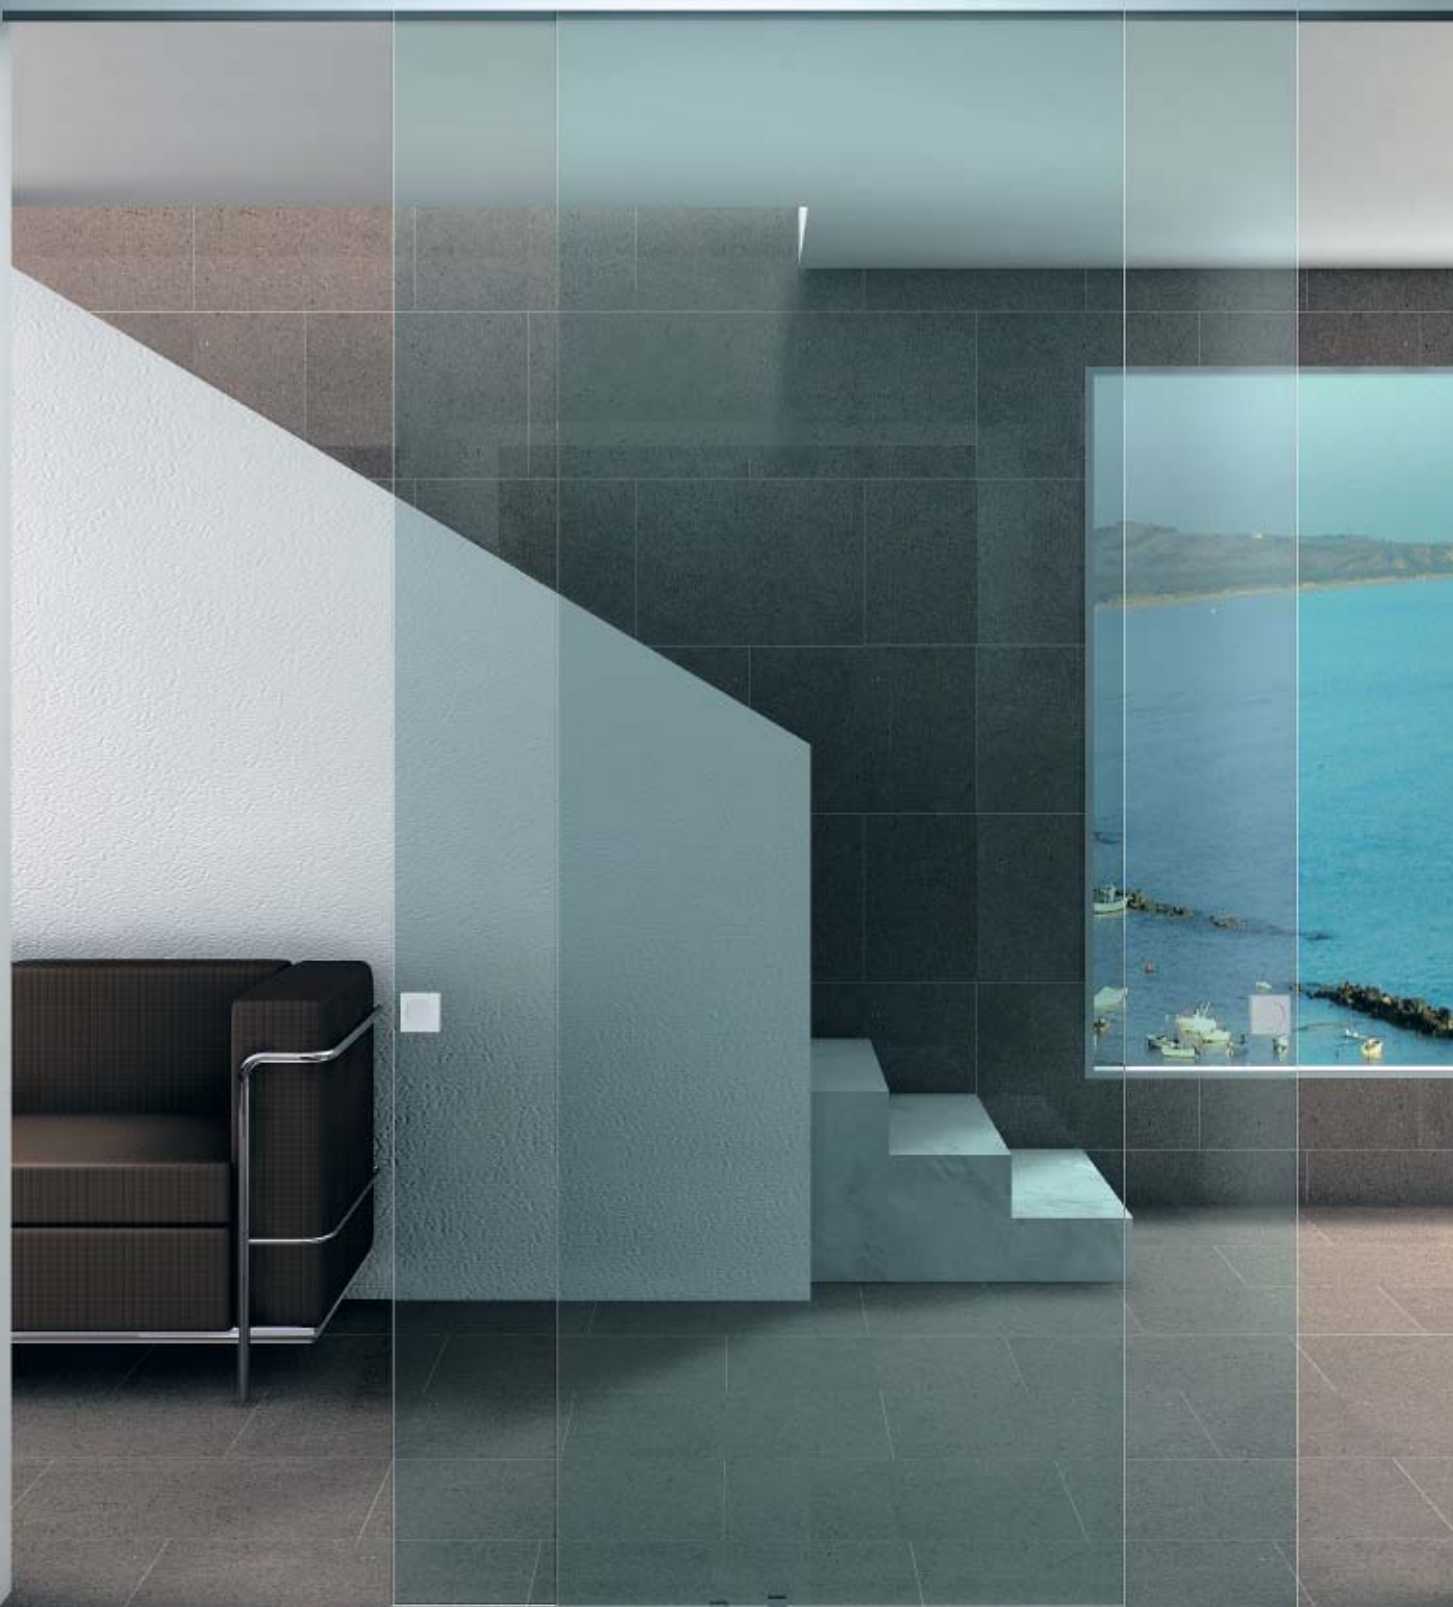

Easy doppio telescopico V-1200

Easy double rail

Easy doppelschiene

V-1200

Montaggio a soffitto
Ceiling installation
Deckenmontage

$$Y1 = H - 80$$

V-1206

Kit morsetti di trascinamento per 2 ante scorrevoli
comprese di guide a pavimento V-012 e V-099
Follower kit for 2 sliding
panel, with floor guides V-012 and V-099
Mitnehmer Kit für 2 bewegliche Schiebetüren
mit Bodenführungen V-012 und V-099

V-1200

Montaggio a muro
Wall installation
Wandmontage

$$Y1 = H + 31$$

fori nel vetro opzionali
Holes in glass optional
Glasbohrungen optional

8...10 120 kg

AN = Alluminio anodizzato
Aluminium anodized
Aluminium Silberfarbig