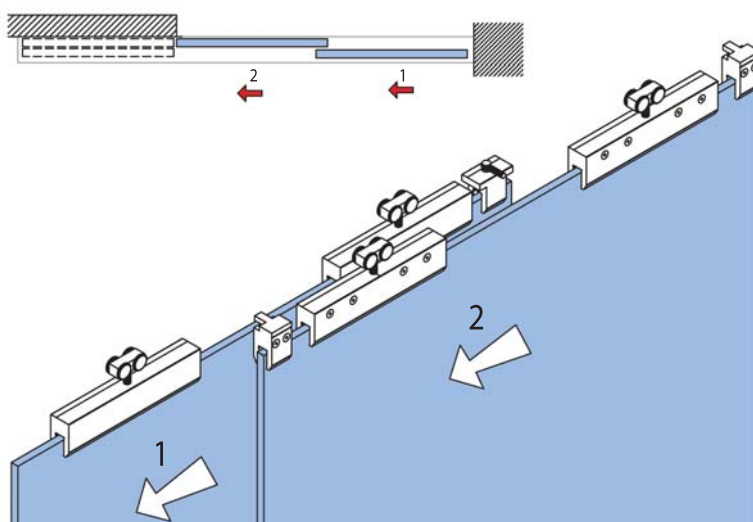

Easy doppio telescopico V-1200

Easy double rail

Easy doppelschiene

V-1200

Montaggio a soffitto
Ceiling installation
Deckenmontage

$$Y1 = H - 80$$

V-1206

Kit morsetti di trascinamento per 2 ante scorrevoli
comprese di guide a pavimento V-012 e V-099
Follower kit for 2 sliding
panel, with floor guides V-012 and V-099
Mitnehmer Kit für 2 bewegliche Schiebetüren
mit Bodenführungen V-012 und V-099

V-1200

Montaggio a muro
Wall installation
Wandmontage

$$Y1 = H + 31$$

fori nel vetro opzionali
Holes in glass optional
Glasbohrungen optional

8...10 120 kg

AN = Alluminio anodizzato
Aluminium anodized
Aluminium Silberfarbig