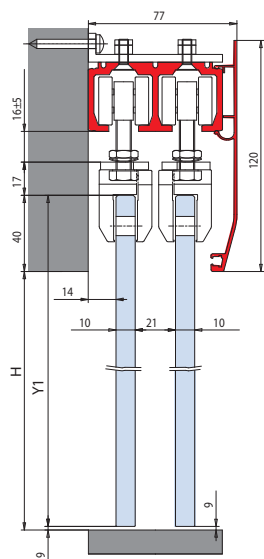

Easy doppio telescopico V-1200

Easy double rail

Easy doppelschiene

V-1200

Montaggio a soffitto
Ceiling installation
Deckenmontage

$$Y1 = H - 80$$

V-1206

Kit morsetti di trascinamento per 2 ante scorrevoli
comprese di guide a pavimento V-012 e V-099
Follower kit for 2 sliding
panel, with floor guides V-012 and V-099
Mitnehmer Kit für 2 bewegliche Schiebetüren
mit Bodenführungen V-012 und V-099

V-1200

Montaggio a muro
Wall installation
Wandmontage

$$Y1 = H + 31$$

fori nel vetro opzionali
Holes in glass optional
Glasbohrungen optional

8...10 120 kg

AN = Alluminio anodizzato
Aluminium anodized
Aluminium Silberfarbig