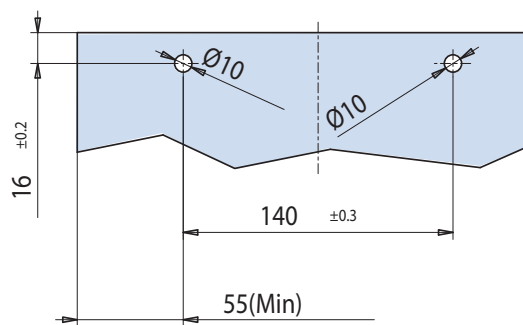

Easy doppio telescopico V-1200

Easy double rail

Easy doppelschiene

V-1200

Montaggio a soffitto
Ceiling installation
Deckenmontage

$$Y1 = H - 80$$

V-1206

Kit morsetti di trascinamento per 2 ante scorrevoli
comprese di guide a pavimento V-012 e V-099
Follower kit for 2 sliding
panel, with floor guides V-012 and V-099
Mitnehmer Kit für 2 bewegliche Schiebetüren
mit Bodenführungen V-012 und V-099

V-1200

Montaggio a muro
Wall installation
Wandmontage

$$Y1 = H + 31$$

fori nel vetro opzionali
Holes in glass optional
Glasbohrungen optional

8...10 120 kg

AN = Alluminio anodizzato
Aluminium anodized
Aluminium Silberfarbig