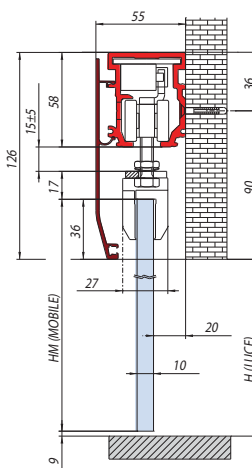

V-1500

Montaggio a soffitto o a parete con profilo V-1104
Ceiling or wall installation with profile V-1104
Decken- bzw. Wandmontage mit Profil V-1104

$$HM = H(\text{lucce}) - 99$$

$$HF = H(\text{lucce}) - 82$$

$$HM = H(\text{lucce}) + 27$$

$$HF = H(\text{lucce}) + 43$$

V-1500

Montaggio a soffitto o a parete 1 o 2 ante scorrevoli
Ceiling or wall installation 1 or 2 sliding panels
Decken- bzw. Wandmontage

$$HM = H(\text{lucce}) - 99$$

$$HM = H(\text{lucce}) + 27$$

fori nel vetro opzionali
Holes in glass optional
Glasbohrungen optional

8...13,5 80 kg

V-1500 set 1

Montaggio a muro
Wall installation
Wandmontage

V-1500 set 2

Montaggio a muro
Wall installation
Wandmontage