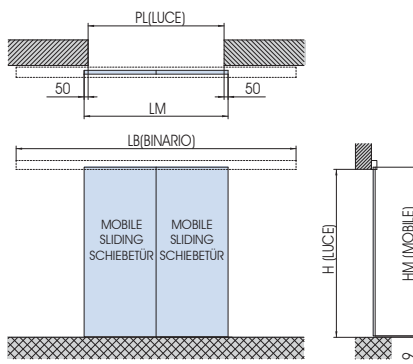

$$HM = H(\text{lucce}) + 27$$

$$HF = H(\text{lucce}) + 43$$

V-1500

Montaggio a soffitto o a parete 1 o 2 ante scorrevoli
Ceiling or wall installation 1 or 2 sliding panels
Decken- bzw. Wandmontage

$$HM = H(\text{lucce}) - 99$$

$$HM = H(\text{lucce}) + 27$$

fori nel vetro opzionali
Holes in glass optional
Glasbohrungen optional

8...13,5 80 kg

V-1500 set 1

Montaggio a muro
Wall installation
Wandmontage

V-1500 set 2

Montaggio a muro
Wall installation
Wandmontage