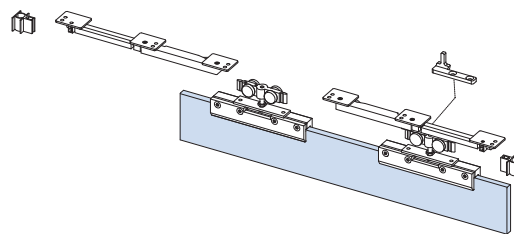

$$HM = H(\text{lucce}) + 27$$

fori nel vetro opzionali
Holes in glass optional
Glasbohrungen optional

8...13,5 80 kg

V-1500 set 1

Montaggio a muro
Wall installation
Wandmontage

V-1500 set 2

Montaggio a muro
Wall installation
Wandmontage