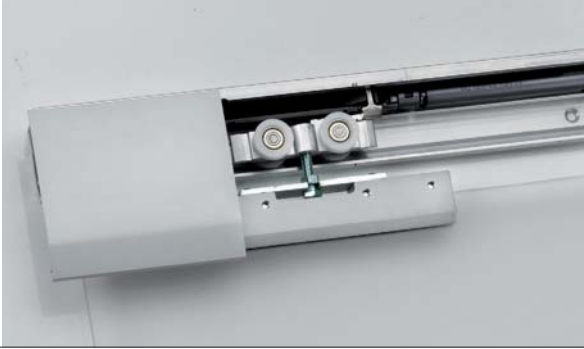

V-1500

Montaggio a soffitto o a parete con profilo V-1104
Ceiling or wall installation with profile V-1104
Decken- bzw. Wandmontage mit Profil V-1104

$$HM = H(\text{lucce}) - 99$$

$$HF = H(\text{lucce}) - 82$$

$$HM = H(\text{lucce}) + 27$$

$$HF = H(\text{lucce}) + 43$$

V-1500

Montaggio a soffitto o a parete 1 o 2 ante scorrevoli
Ceiling or wall installation 1 or 2 sliding panels
Decken- bzw. Wandmontage

$$HM = H(\text{lucce}) - 99$$

$$HM = H(\text{lucce}) + 27$$

fori nel vetro opzionali
Holes in glass optional
Glasbohrungen optional

8...13,5 80 kg

V-1500 set 1

Montaggio a muro
Wall installation
Wandmontage

V-1500 set 2

Montaggio a muro
Wall installation
Wandmontage

AN = Alluminio anodizzato
Aluminium anodized
Aluminium Silberfarbig

Effetto inox
Inox effect
Inox effekt