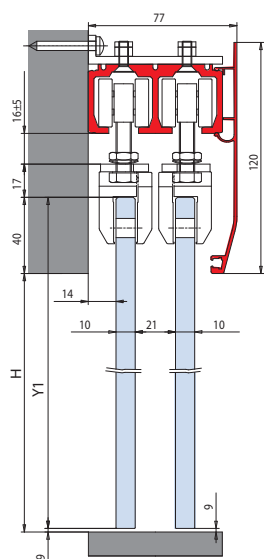

$$HM = H(\text{lucce}) + 27$$

fori nel vetro opzionali
Holes in glass optional
Glasbohrungen optional

8...13,5 80 kg

V-1500 set 1

Montaggio a muro
Wall installation
Wandmontage

V-1500 set 2

Montaggio a muro
Wall installation
Wandmontage

AN = Alluminio anodizzato
Aluminium anodized
Aluminium Silberfarbig

Effetto inox
Inox effect
Inox effekt

V-1200

Montaggio a soffitto
Ceiling installation
Deckenmontage

$$Y1 = H - 80$$

V-1206

Kit morsetti di trascinamento per 2 ante scorrevoli
comprese di guide a pavimento V-012 e V-099
Follower kit for 2 sliding
panel, with floor guides V-012 and V-099
Mitnehmer Kit für 2 bewegliche Schiebetüren
mit Bodenführungen V-012 und V-099

V-1200

Montaggio a muro
Wall installation
Wandmontage

$$Y1 = H + 31$$

fori nel vetro opzionali
Holes in glass optional
Glasbohrungen optional

8...10

120 kg

AN = Alluminio anodizzato
Aluminium anodized
Aluminium Silberfarbig