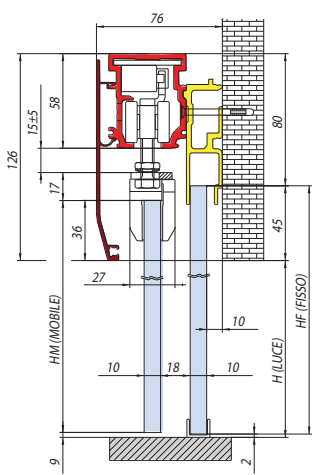

V-1500

Montaggio a soffitto o a parete con profilo V-1104
Ceiling or wall installation with profile V-1104
Decken- bzw. Wandmontage mit Profil V-1104

$$HM = H(\text{lucce}) - 99$$

$$HF = H(\text{lucce}) - 82$$

$$HM = H(\text{lucce}) + 27$$

$$HF = H(\text{lucce}) + 43$$

V-1500

Montaggio a soffitto o a parete 1 o 2 ante scorrevoli
Ceiling or wall installation 1 or 2 sliding panels
Decken- bzw. Wandmontage

$$HM = H(\text{lucce}) - 99$$