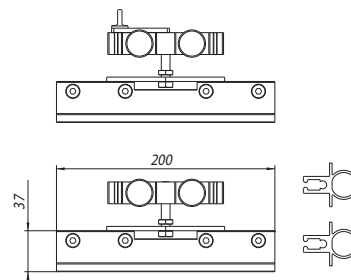

V-1500

Montaggio a soffitto o a parete con profilo V-1104
Ceiling or wall installation with profile V-1104
Decken- bzw. Wandmontage mit Profil V-1104

$$HM = H(\text{lucce}) - 99$$

$$HF = H(\text{lucce}) - 82$$

$$HM = H(\text{lucce}) + 27$$

fori nel vetro opzionali
Holes in glass optional
Glasbohrungen optional

8...13,5 80 kg

V-1500 set 1

Montaggio a muro
Wall installation
Wandmontage

V-1500 set 2

Montaggio a muro
Wall installation
Wandmontage