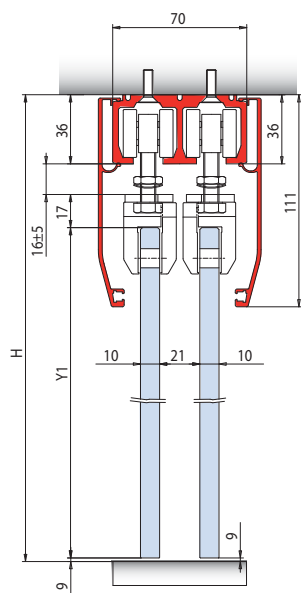

V-1200

Montaggio a soffitto
Ceiling installation
Deckenmontage

$$Y1 = H - 80$$

V-1206

Kit morsetti di trascinamento per 2 ante scorrevoli
comprese di guide a pavimento V-012 e V-099
Follower kit for 2 sliding
panel, with floor guides V-012 and V-099
Mitnehmer Kit für 2 bewegliche Schiebetüren
mit Bodenführungen V-012 und V-099