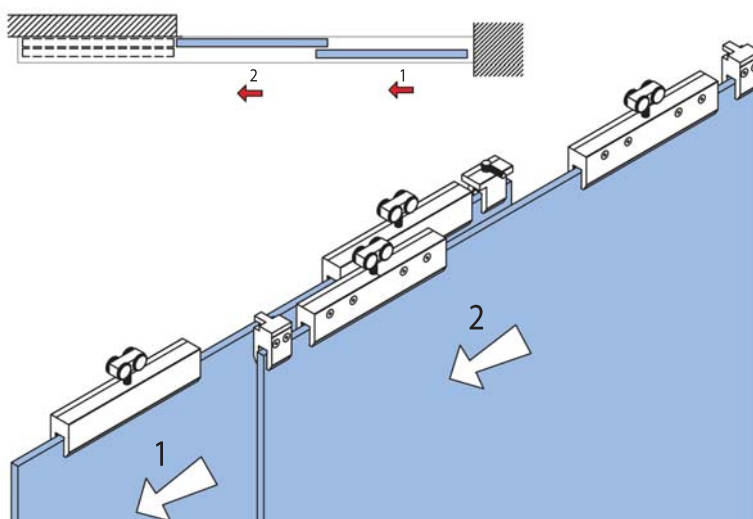

$$HM = H(\text{lucce}) + 27$$

fori nel vetro opzionali
Holes in glass optional
Glasbohrungen optional

8...13,5 80 kg

V-1500 set 1

Montaggio a muro
Wall installation
Wandmontage

V-1500 set 2

Montaggio a muro
Wall installation
Wandmontage

AN = Alluminio anodizzato
Aluminium anodized
Aluminium Silberfarbig

Effetto inox
Inox effect
Inox effekt

V-1200

Montaggio a soffitto
Ceiling installation
Deckenmontage

$$Y1 = H - 80$$

V-1206

Kit morsetti di trascinamento per 2 ante scorrevoli
comprese di guide a pavimento V-012 e V-099
Follower kit for 2 sliding
panel, with floor guides V-012 and V-099
Mitnehmer Kit für 2 bewegliche Schiebetüren
mit Bodenführungen V-012 und V-099

V-1200

Montaggio a muro
Wall installation
Wandmontage

$$Y1 = H + 31$$

fori nel vetro opzionali
Holes in glass optional
Glasbohrungen optional

8...10

120 kg

AN = Alluminio anodizzato
Aluminium anodized
Aluminium Silberfarbig