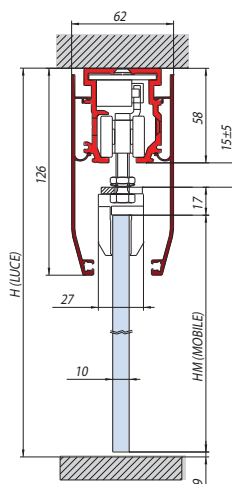

V-1500

Montaggio a soffitto o a parete con profilo V-1104
Ceiling or wall installation with profile V-1104
Decken- bzw. Wandmontage mit Profil V-1104

$$HM = H(\text{lucce}) - 99$$

$$HF = H(\text{lucce}) - 82$$

$$HM = H(\text{lucce}) + 27$$

$$HF = H(\text{lucce}) + 43$$

V-1500

Montaggio a soffitto o a parete 1 o 2 ante scorrevoli
Ceiling or wall installation 1 or 2 sliding panels
Decken- bzw. Wandmontage

$$HM = H(\text{lucce}) - 99$$

$$HM = H(\text{lucce}) + 27$$

fori nel vetro opzionali
Holes in glass optional
Glasbohrungen optional

8...13,5 80 kg

V-1500 set 1

Montaggio a muro
Wall installation
Wandmontage

V-1500 set 2

Montaggio a muro
Wall installation
Wandmontage