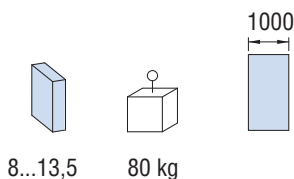

$$HM = H(\text{lucce}) + 27$$

$$HF = H(\text{lucce}) + 43$$

V-1500

Montaggio a soffitto o a parete 1 o 2 ante scorrevoli
Ceiling or wall installation 1 or 2 sliding panels
Decken- bzw. Wandmontage

$$HM = H(\text{lucce}) - 99$$

$$HM = H(\text{lucce}) + 27$$

fori nel vetro opzionali
Holes in glass optional
Glasbohrungen optional

8...13,5 80 kg

V-1500 set 1

Montaggio a muro
Wall installation
Wandmontage

V-1500 set 2

Montaggio a muro
Wall installation
Wandmontage