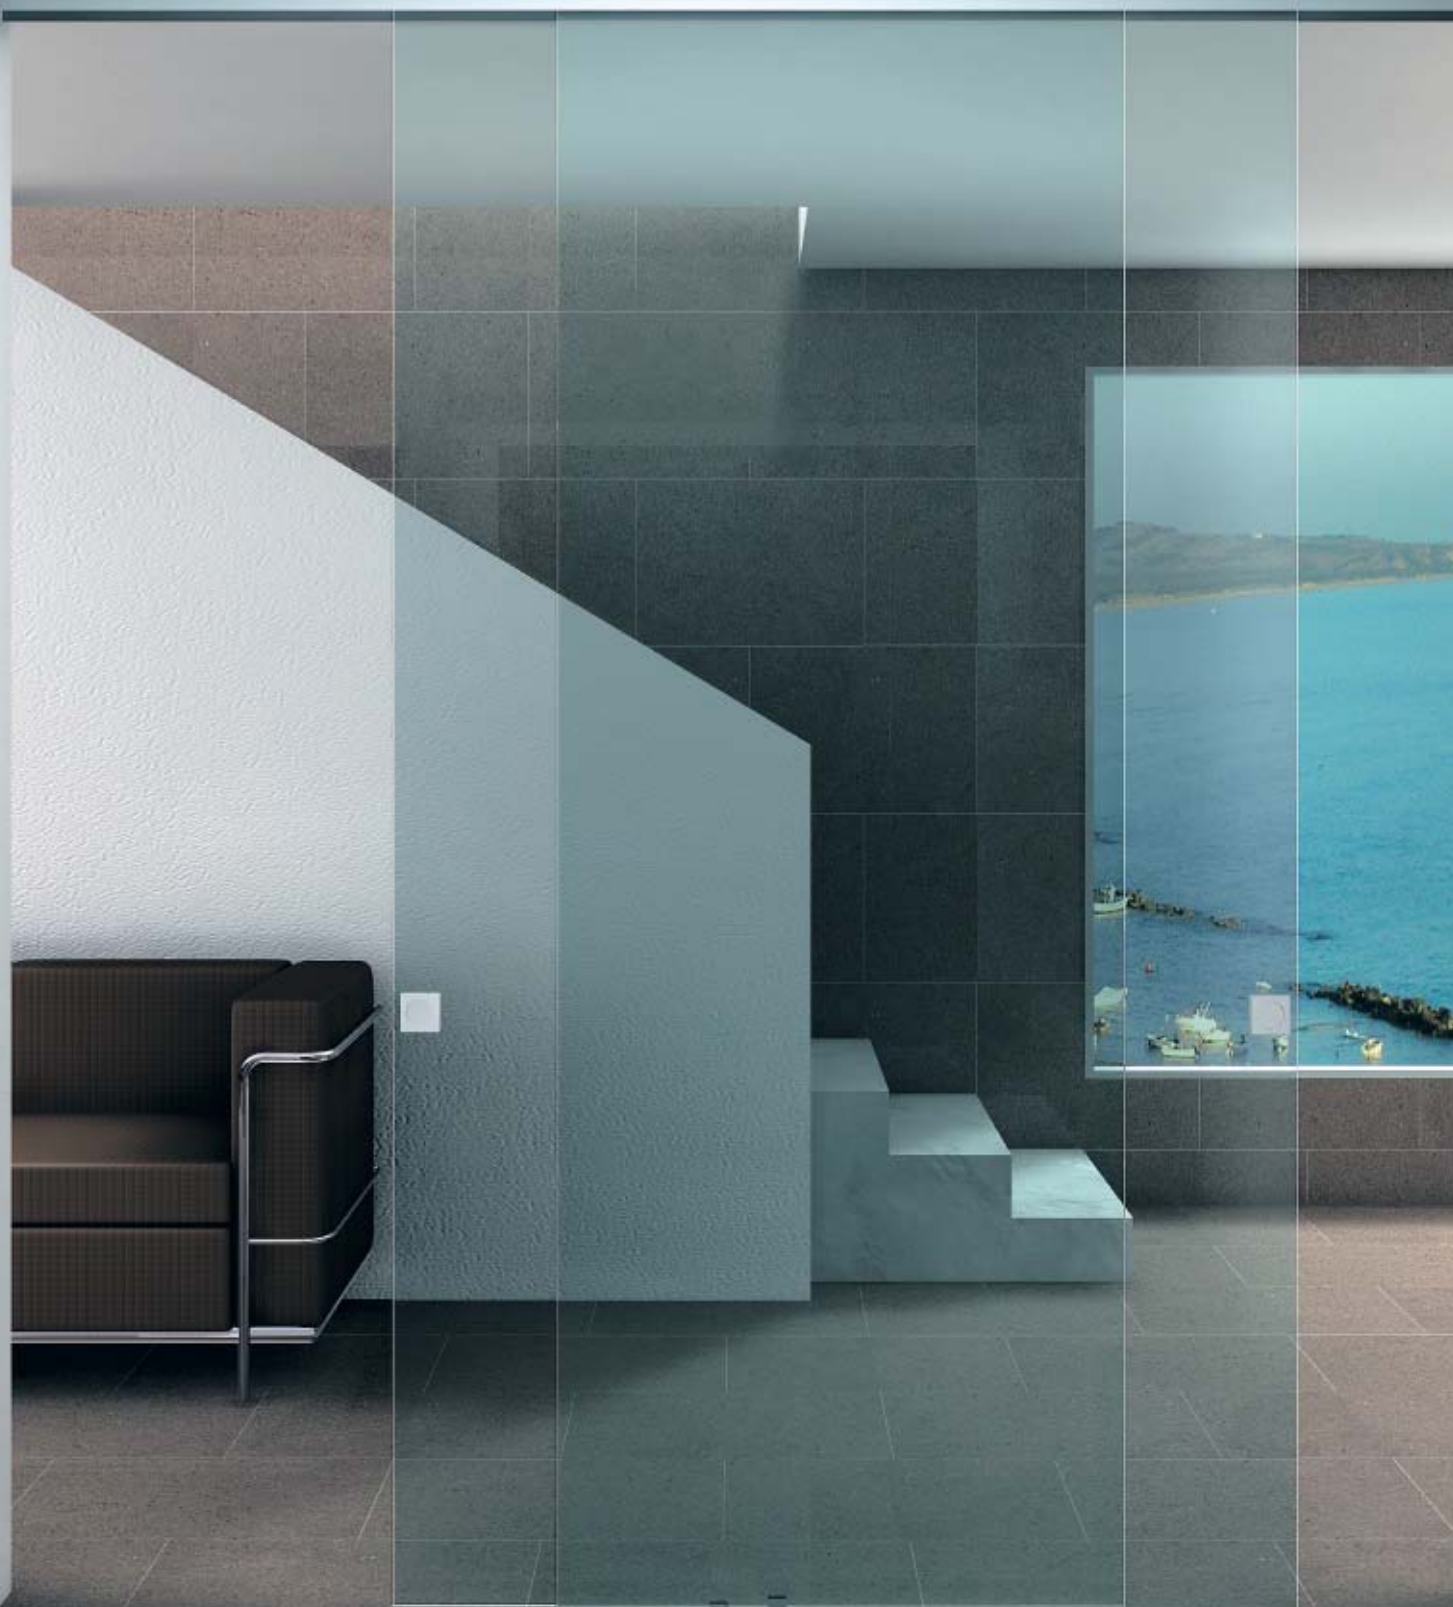

Easy doppio telescopico V-1200

Easy double rail

Easy doppelschiene

Easy Soft - close V-1500

L'insospettabile leggerezza del vetro. Un'idea geniale per chiudere naturalmente: un servo-comando invisibile accompagna discretamente il vetro e lo arresta automaticamente con inso-spettata dolcezza, senza urti, vibrazioni o rumori. Una rivoluzione silenziosa nel mondo delle porte scorrevoli.

The unsuspected lightness of the glass. A genial idea to close naturally: an invisible servo-control matches fairly the glass and stops it automatically with unsuspected sweetness, without shocks, vibrations or noises. A silent revolution in the world of the sliding doors.

Diese unerwartete Leichtigkeit des Glases. Eine geniale Idee schließt auf natürlichem Wege: Ein unsichtbarer Selbsteinzug bewegt und beendet automatisch die Bewegung. Mit unerwarteter Zartheit, ohne stoßen, vibrieren oder Geräusche verursachen.