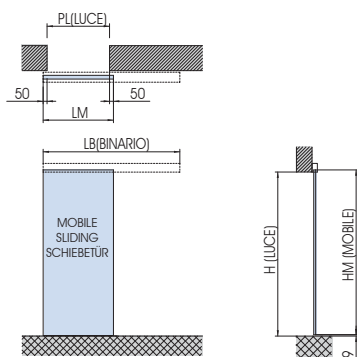

$$HM = H(\text{lucce}) + 27$$

$$HF = H(\text{lucce}) + 43$$

V-1500

Montaggio a soffitto o a parete 1 o 2 ante scorrevoli
Ceiling or wall installation 1 or 2 sliding panels
Decken- bzw. Wandmontage

$$HM = H(\text{lucce}) - 99$$

$$HM = H(\text{lucce}) + 27$$

fori nel vetro opzionali
Holes in glass optional
Glasbohrungen optional

8...13,5 80 kg

V-1500 set 1

Montaggio a muro
Wall installation
Wandmontage

V-1500 set 2

Montaggio a muro
Wall installation
Wandmontage

AN = Alluminio anodizzato
Aluminium anodized
Aluminium Silberfarbig

Effetto inox
Inox effect
Inox effekt

V-1200

Montaggio a soffitto
Ceiling installation
Deckenmontage

$$Y1 = H - 80$$

V-1206

Kit morsetti di trascinamento per 2 ante scorrevoli
comprese di guide a pavimento V-012 e V-099
Follower kit for 2 sliding
panel, with floor guides V-012 and V-099
Mitnehmer Kit für 2 bewegliche Schiebetüren
mit Bodenführungen V-012 und V-099