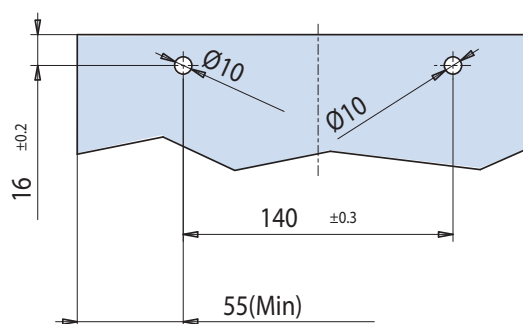

$$HM = H(\text{lucce}) + 27$$

fori nel vetro opzionali
Holes in glass optional
Glasbohrungen optional

8...13,5 80 kg

V-1500 set 1

Montaggio a muro
Wall installation
Wandmontage

V-1500 set 2

Montaggio a muro
Wall installation
Wandmontage

AN = Alluminio anodizzato
Aluminium anodized
Aluminium Silberfarbig

Effetto inox
Inox effect
Inox effekt

V-1200

Montaggio a soffitto
Ceiling installation
Deckenmontage

$$Y1 = H - 80$$

V-1206

Kit morsetti di trascinamento per 2 ante scorrevoli
comprese di guide a pavimento V-012 e V-099
Follower kit for 2 sliding
panel, with floor guides V-012 and V-099
Mitnehmer Kit für 2 bewegliche Schiebetüren
mit Bodenführungen V-012 und V-099

V-1200

Montaggio a muro
Wall installation
Wandmontage

$$Y1 = H + 31$$

fori nel vetro opzionali
Holes in glass optional
Glasbohrungen optional

8...10

120 kg

AN = Alluminio anodizzato
Aluminium anodized
Aluminium Silberfarbig