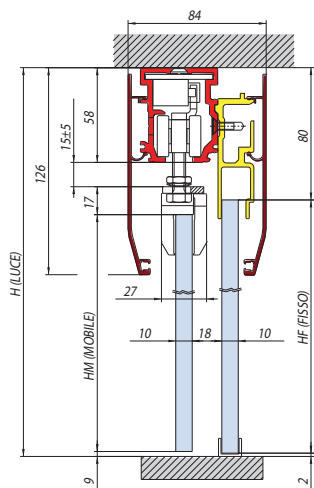

V-1500

Montaggio a soffitto o a parete con profilo V-1104
Ceiling or wall installation with profile V-1104
Decken- bzw. Wandmontage mit Profil V-1104

$$HM = H(\text{lucce}) - 99$$

$$HF = H(\text{lucce}) - 82$$