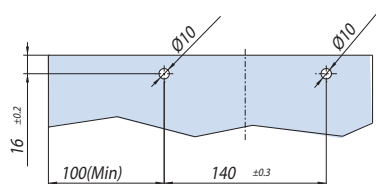

$$HM = H(\text{lucce}) + 27$$

$$HF = H(\text{lucce}) + 43$$

V-1500

Montaggio a soffitto o a parete 1 o 2 ante scorrevoli
Ceiling or wall installation 1 or 2 sliding panels
Decken- bzw. Wandmontage

$$HM = H(\text{lucce}) - 99$$

$$HM = H(\text{lucce}) + 27$$

fori nel vetro opzionali
Holes in glass optional
Glasbohrungen optional

8...13,5 80 kg

V-1500 set 1

Montaggio a muro
Wall installation
Wandmontage

V-1500 set 2

Montaggio a muro
Wall installation
Wandmontage